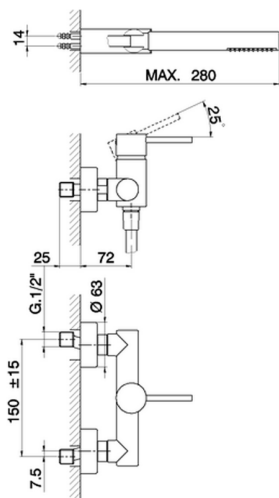

Miscelatore monocomando doccia completo TRATTO EVO_TV000450

MODELLO **TV000450**

Miscelatore monocomando doccia completo, supporto doccetta snodato murale, doccetta monogetto minimalista in ABS D.26 mm, flex Ottone 150 cm

FINITURE DISPONIBILI

CARATTERISTICHE

Ricambio Cartuccia **ZZ95409000**

Cartuccia Monocomando 35 mm

2024-11-21