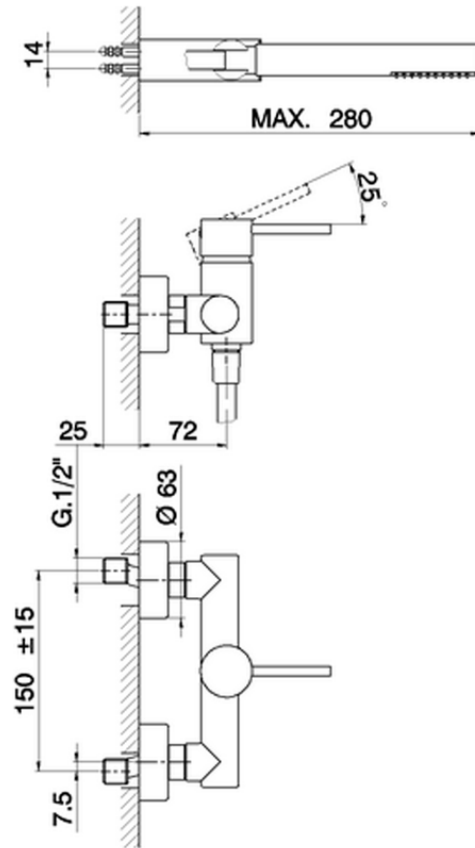

Miscelatore monocomando doccia completo TRATTO EVO_TV000450

TV000450

<https://huberitalia.com/miscelatore-monocomando-doccia-completo-tratto-evo-tv000450>

2024-11-21