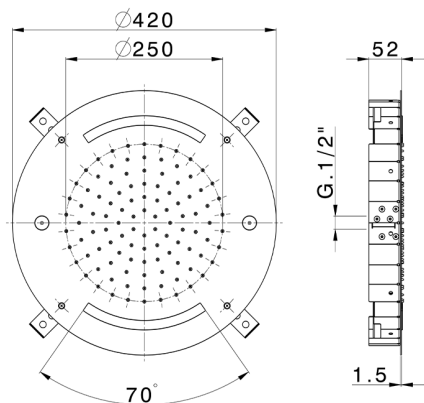

Soffione a soffitto con cromoterapia Ø 420 mm ZEN_ZS1C0025

MODELLO **ZS1C0025**

Soffione a soffitto con cromoterapia Ø 420 mm, funzioni pioggia, nebulizzatore e cromoterapia, con comando ad incasso incluso, acciaio inox AISI 304

FINITURE DISPONIBILI

- **40** 40 Nero Opaco
- **4Q** 4Q Bianco Opaco
- **5G** 5G Oro Rosa
- **D1** D1 Inox Spazzolato
- **D2** D2 Inox Lucido

CARATTERISTICHE

2024-10-22