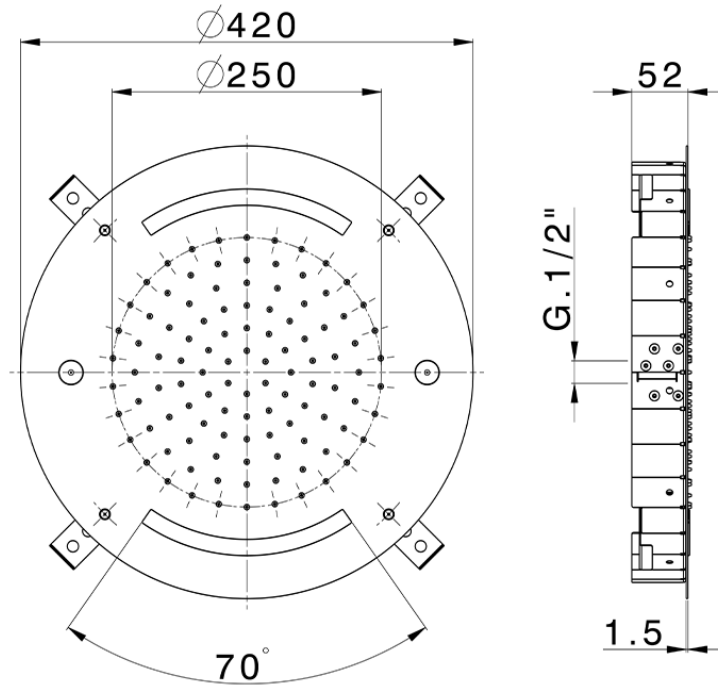

Soffione a soffitto con cromoterapia Ø 420 mm ZEN_ZS1C0025

ZS1C0025

<https://huberitalia.com/soffione-a-soffitto-con-cromoterapia-o-420-mm-zen-zs1c0025>

2024-10-22