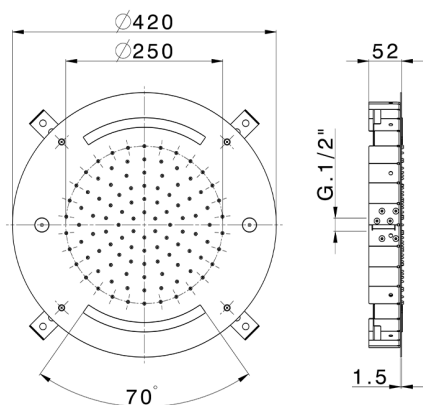

Soffione a soffitto con cromoterapia Ø 420 mm ZEN_ZS1C0025

MODELLO **ZS1C0025**

Soffione a soffitto con cromoterapia Ø 420 mm, funzioni pioggia, nebulizzatore e cromoterapia, con comando ad incasso incluso, acciaio inox AISI 304

FINITURE DISPONIBILI

- **40** 40 Nero Opaco
- **4Q** 4Q Bianco Opaco
- **5G** 5G Oro Rosa
- **D1** D1 Inox Spazzolato
- **D2** D2 Inox Lucido

CARATTERISTICHE

2024-10-22