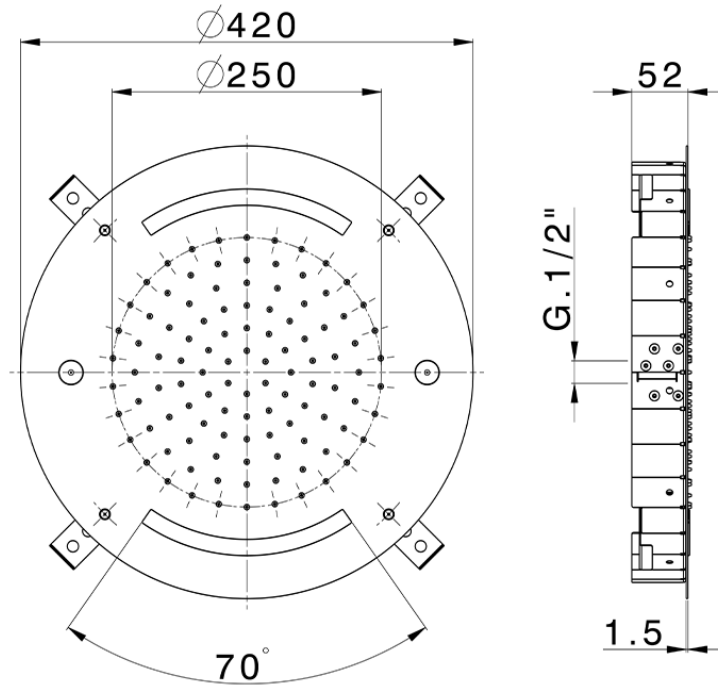

Soffione a soffitto con cromoterapia Ø 420 mm ZEN\_ZS1C0025

ZS1C0025

<https://huberitalia.com/soffione-a-soffitto-con-cromoterapia-o-420-mm-zen-zs1c0025>

2024-10-22