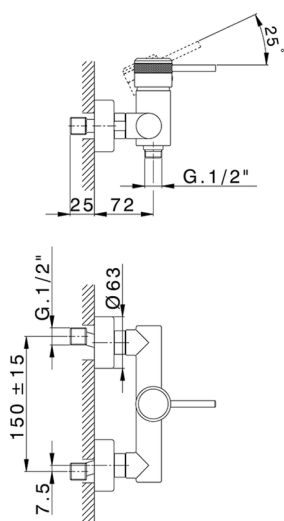

Miscelatore monocomando doccia CHRONOS_CR000440

MODELLO **CR000440**

Miscelatore monocomando doccia, senza completo doccia, attacco per flessibile 1/2" M

FINITURE DISPONIBILI

-  **21** 21 Cromo
-  **2F** 2F Nichel Spazzolato
-  **2Q** 2Q Black Titanium

CARATTERISTICHE

Ricambio Cartuccia **ZZ95409000**

Cartuccia Monocomando 35 mm

2025-02-23