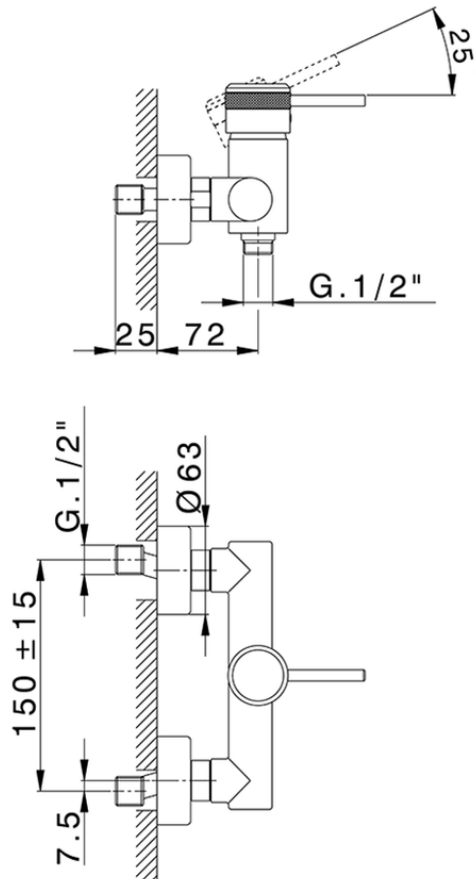

## Miscelatore monocomando doccia CHRONOS\_CR000440

CR000440

<https://www.huberitalia.com/miscelatore-monocomando-doccia-chronos-cr000440>

2025-02-23