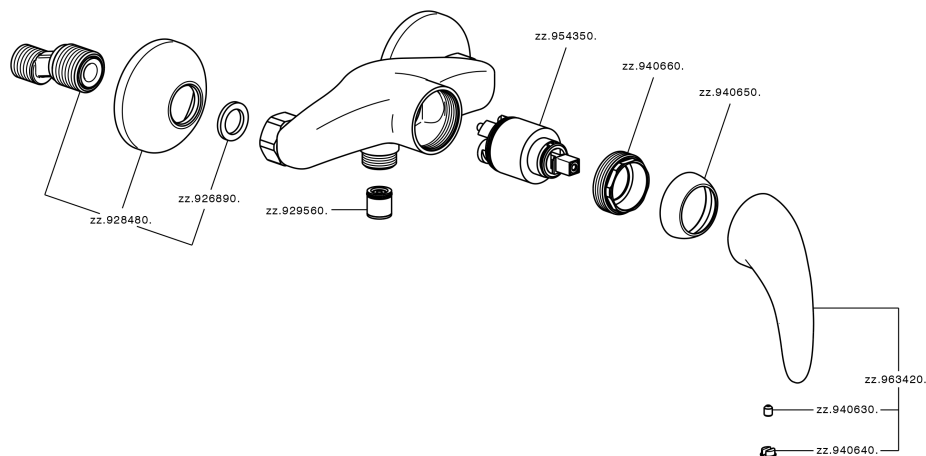

## Miscelatore monocomando doccia NORMA\_NM000440

NM000440

<https://huberitalia.com/miscelatore-monocomando-doccia-norma-nm000440>

2024-12-04