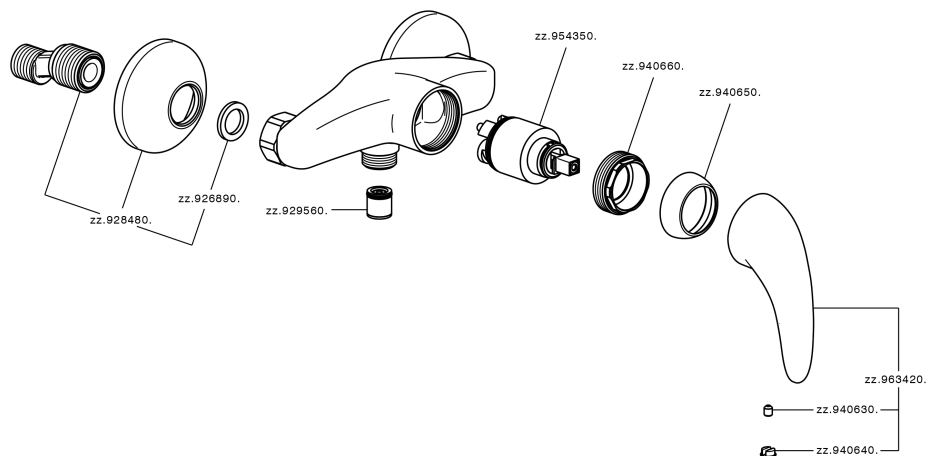

## Miscelatore monocomando doccia NORMA\_NM000440

NM000440

<https://www.huberitalia.com/miscelatore-monocomando-doccia-norma-nm000440>

2025-02-05