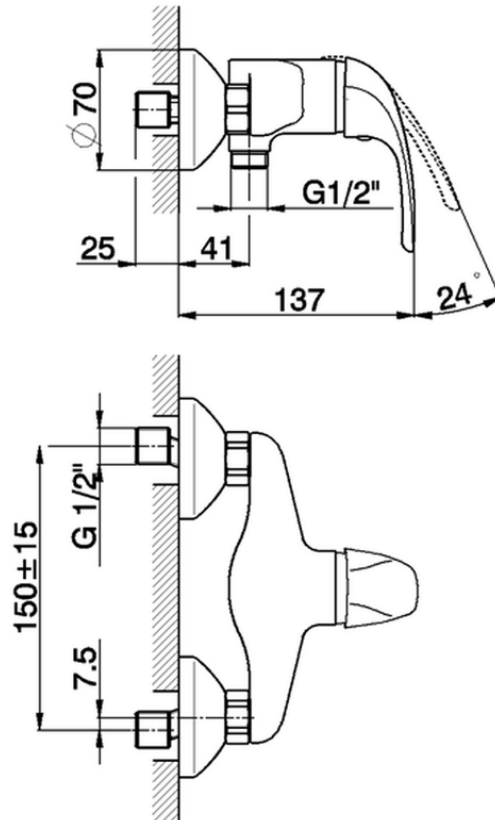

Miscelatore monocomando doccia NORMA_NM000440

NM000440

<https://www.huberitalia.com/miscelatore-monocomando-doccia-norma-nm000440>

2025-02-05