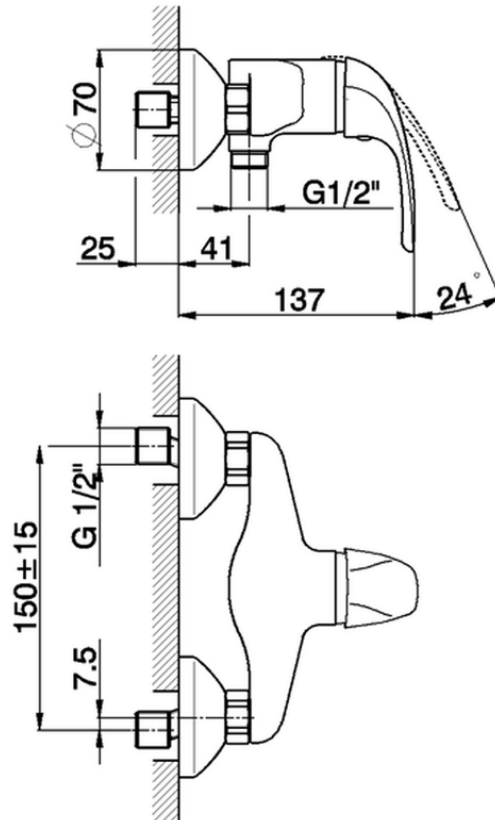

Miscelatore monocomando doccia NORMA_NM000440

NM000440

<https://huberitalia.com/miscelatore-monocomando-doccia-norma-nm000440>

2024-12-04