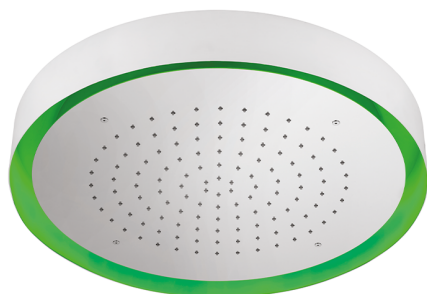

Soffione a soffitto con cromoterapia Ø 570 mm ZEN_ZS1C0140

MODELLO **ZS1C0140**

Soffione a soffitto con cromoterapia Ø 570 mm, con carter esterno bianco, funzioni pioggia, cromoterapia, con comando wireless, acciaio inox AISI 304

FINITURE DISPONIBILI

40 40 Nero Opaco

4Q 4Q Bianco Opaco

D1 D1 Inox Spazzolato

D2 D2 Inox Lucido

CARATTERISTICHE

2024-10-22