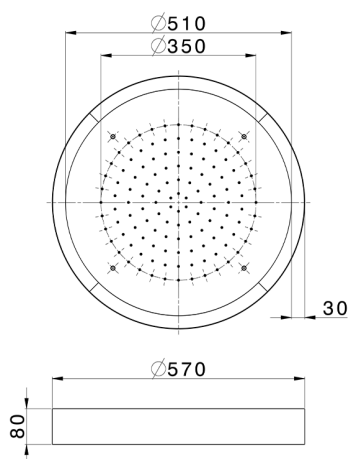

Soffione a soffitto con cromoterapia Ø 570 mm ZEN_ZS1C0140

MODELLO **ZS1C0140**

Soffione a soffitto con cromoterapia Ø 570 mm, con carter esterno bianco, funzioni pioggia, cromoterapia, con comando wireless, acciaio inox AISI 304