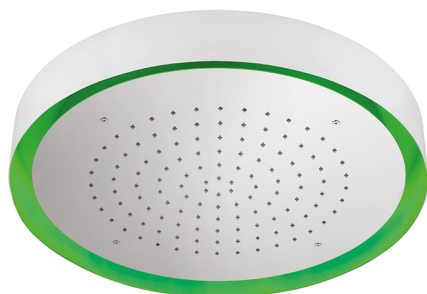

## Soffione a soffitto con cromoterapia Ø 570 mm ZEN\_ZS1C0140

MODELLO **ZS1C0140**

Soffione a soffitto con cromoterapia Ø 570 mm, con carter esterno bianco, funzioni pioggia, cromoterapia, con comando wireless, acciaio inox AISI 304

### FINITURE DISPONIBILI

-  **40** 40 Nero Opaco
-  **4Q** 4Q Bianco Opaco
-  **D1** D1 Inox Spazzolato
-  **D2** D2 Inox Lucido