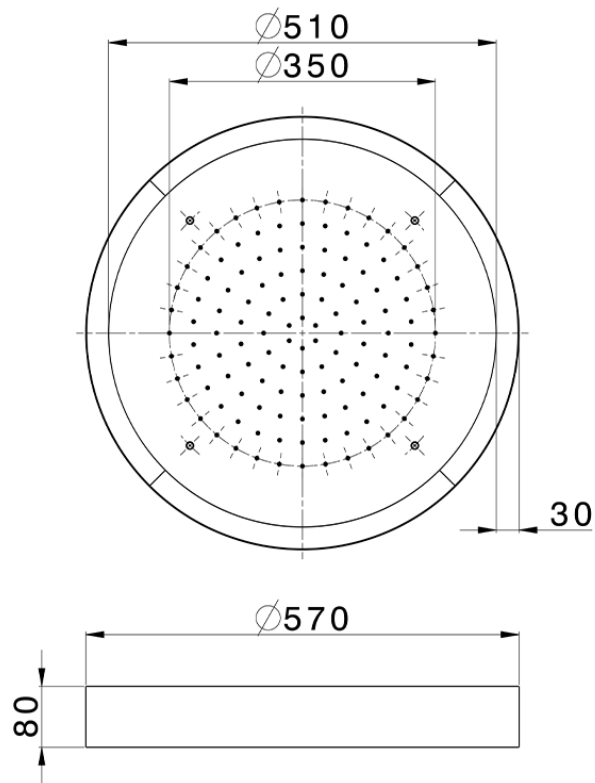

Soffione a soffitto con cromoterapia Ø 570 mm ZEN_ZS1C0140

ZS1C0140

<https://huberitalia.com/soffione-a-soffitto-con-cromoterapia-o-570-mm-zen-zs1c0140>

2024-10-22