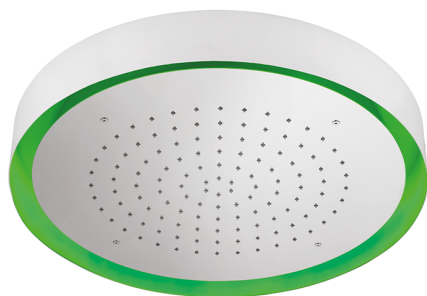

## Soffione a soffitto con cromoterapia Ø 570 mm ZEN\_ZS1C0140

MODELLO **ZS1C0140**

Soffione a soffitto con cromoterapia Ø 570 mm, con carter esterno bianco, funzioni pioggia, cromoterapia, con comando wireless, acciaio inox AISI 304

### FINITURE DISPONIBILI

-  **40** 40 Nero Opaco
-  **4Q** 4Q Bianco Opaco
-  **D1** D1 Inox Spazzolato
-  **D2** D2 Inox Lucido