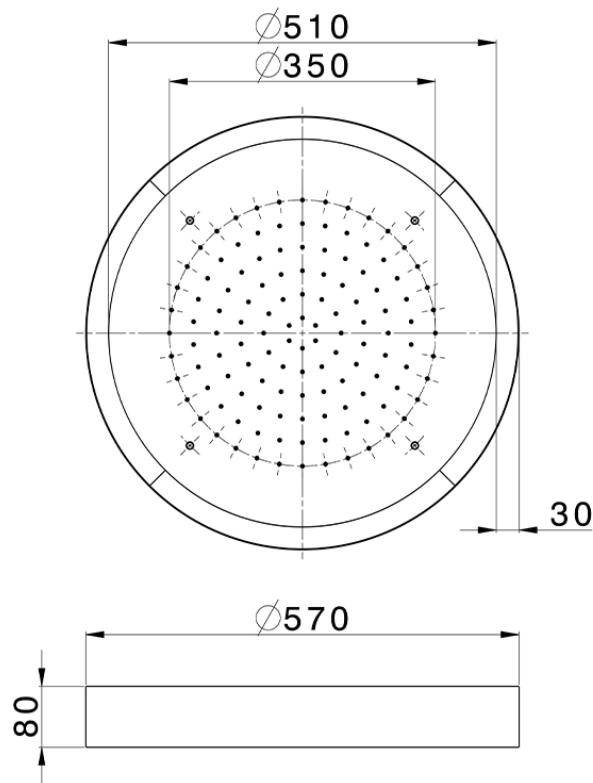

Soffione a soffitto con cromoterapia Ø 570 mm ZEN_ZS1C0140

ZS1C0140

<https://huberitalia.com/soffione-a-soffitto-con-cromoterapia-o-570-mm-zen-zs1c0140>

2024-10-22