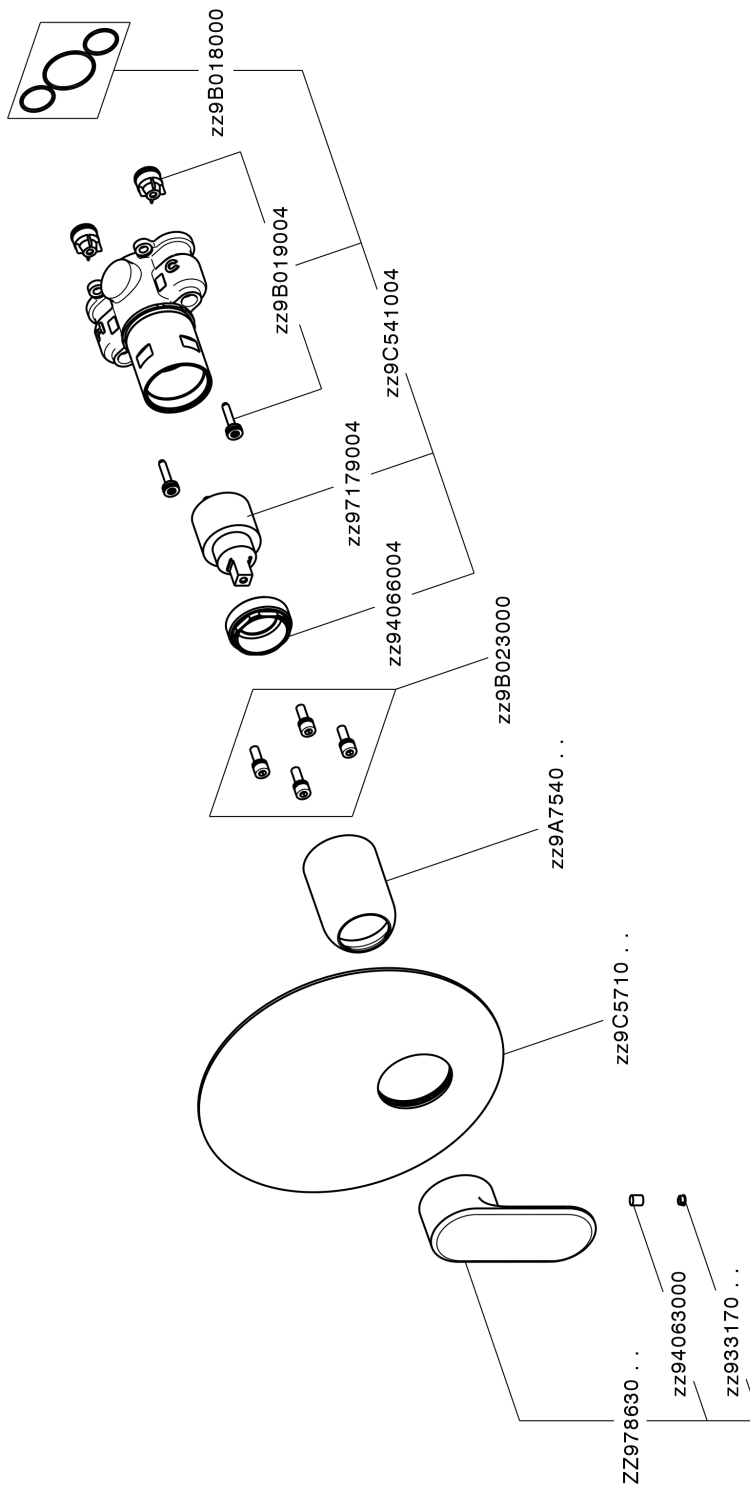

Completo Monocomando per One-Box ONE BOX_LY0BM010

LY0BM010

<https://huberitalia.com/completo-monocomando-per-one-box-one-box-ly0bm010>