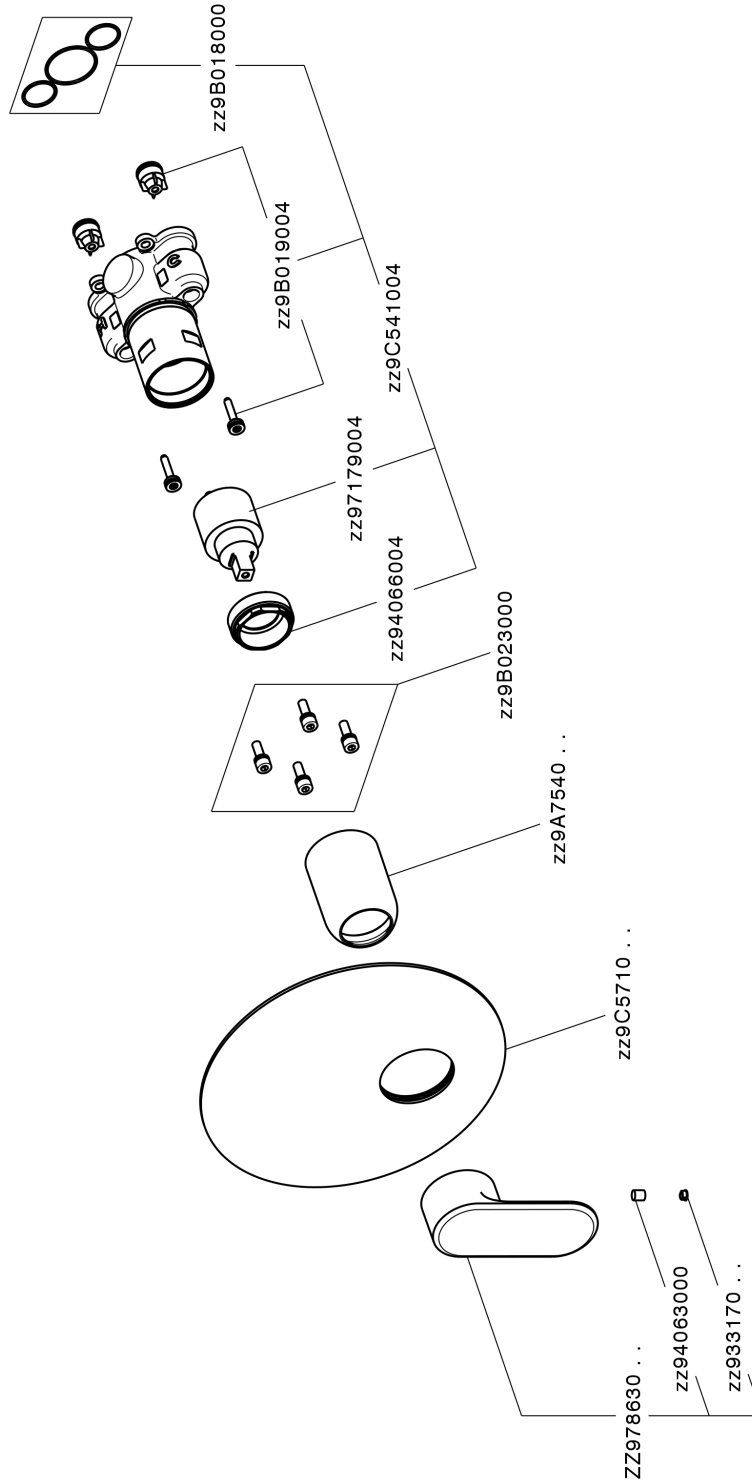

Completo Monocomando per One-Box ONE BOX_LY0BM010

MODELLO **LY0BM010**

Completo Monocomando per One-Box, 1 uscita, profondità minima di installazione 67 mm, senza parte incasso, per art. ZB00B030-ZB00B031

FINITURE DISPONIBILI

-  **21** 21 Cromo
-  **2B** 2B Nichel Lucido
-  **2F** 2F Nichel Spazzolato
-  **40** 40 Nero Opaco
-  **4Q** 4Q Bianco Opaco

CARATTERISTICHE

Ricambio Cartuccia **ZZ97179000**

Cartuccia Monocomando 35 mm

Installazione **Incasso**

Parti Incasso necessarie **ZB00B031**

ZB00B030

Completo Monocomando per One-Box ONE BOX_LY0BM010

LY0BM010

<https://www.huberitalia.com/completo-monocomando-per-one-box-one-box-ly0bm010>

One-Box Universale per incasso ONE BOX_ZB00B031

MODELLO **ZB00B031**

One-Box Universale per incasso, per termostatico o monocomando 1 o 2 o 3 uscite, senza parte esterna, con silenziosi, con guarnizione per sigillatura