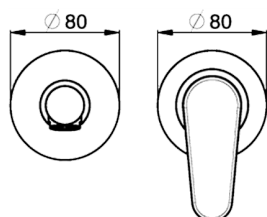

FINITURE DISPONIBILI

- **21** 21 Cromo
- **2F** 2F Nichel Spazzolato
- **40** 40 Nero Opaco