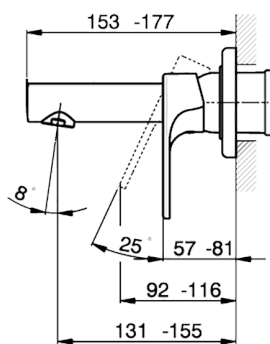

CARATTERISTICHE

Installazione **Incasso**
Parti Incasso necessarie **ZB002450**