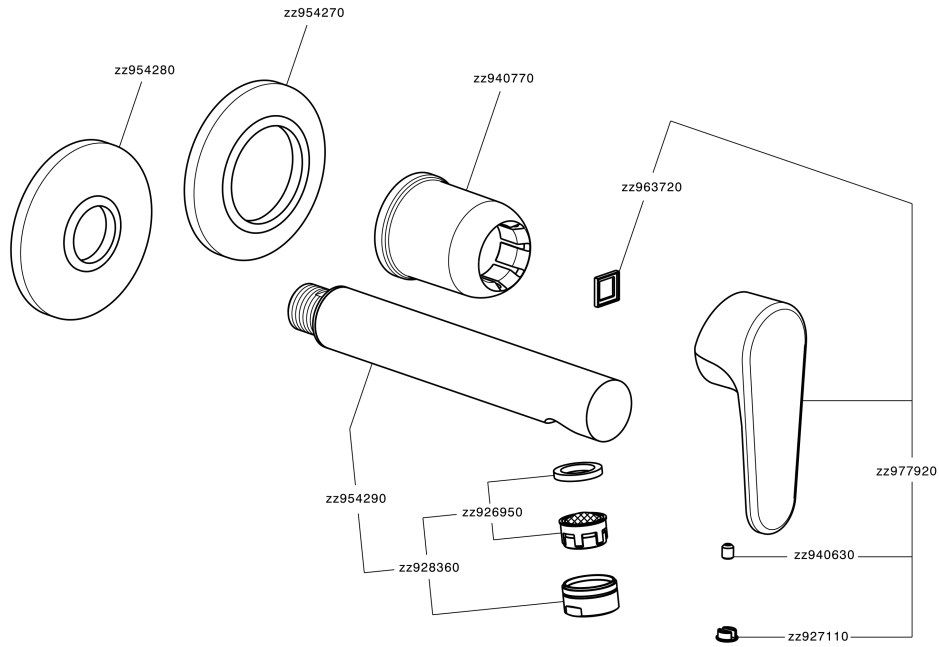

Parte esterna monocomando lavabo a parete H3_AH005510

AH005510

<https://www.huberitalia.com/parte-esterna-monocomando-lavabo-a-parete-h3-ah005510>