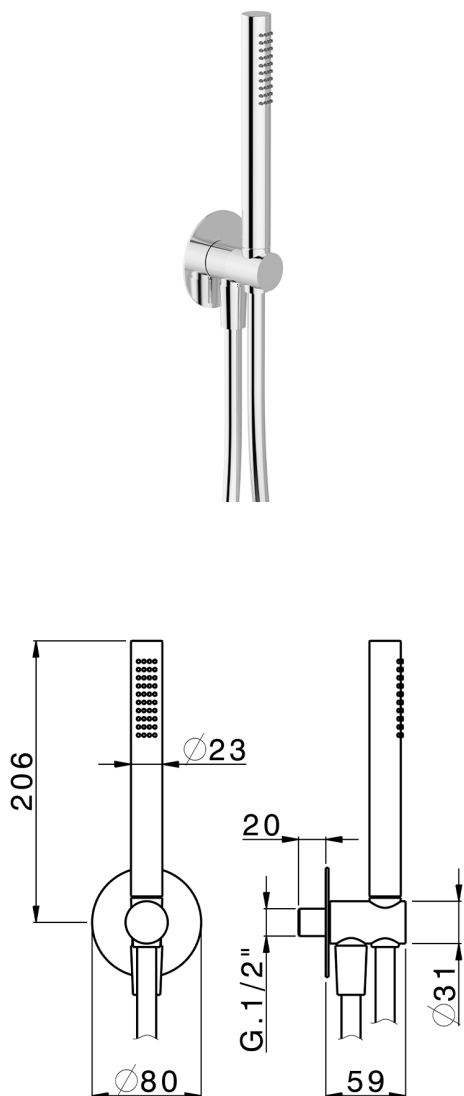

Completo doccia con presa acqua PUSH&SHOWER_SS0G5100

MODELLO **SS0G5100**

Completo doccia con presa acqua, supporto doccetta murale, doccetta monogetto D.23 mm in Ottone, rosone tondo Ø80 mm, flessibile liscio SUPREME 150 cm

FINITURE DISPONIBILI

-  **21** 21 Cromo
-  **24** 24 Oro
-  **26** 26 Vecchio Rame
-  **2B** 2B Nichel Lucido
-  **2F** 2F Nichel Spazzolato
-  **2W** 2W Oro Spazzolato
-  **3W** 3W Brushed Black Titanium
-  **5G** 5G Oro Rosa
-  **40** 40 Nero Opaco