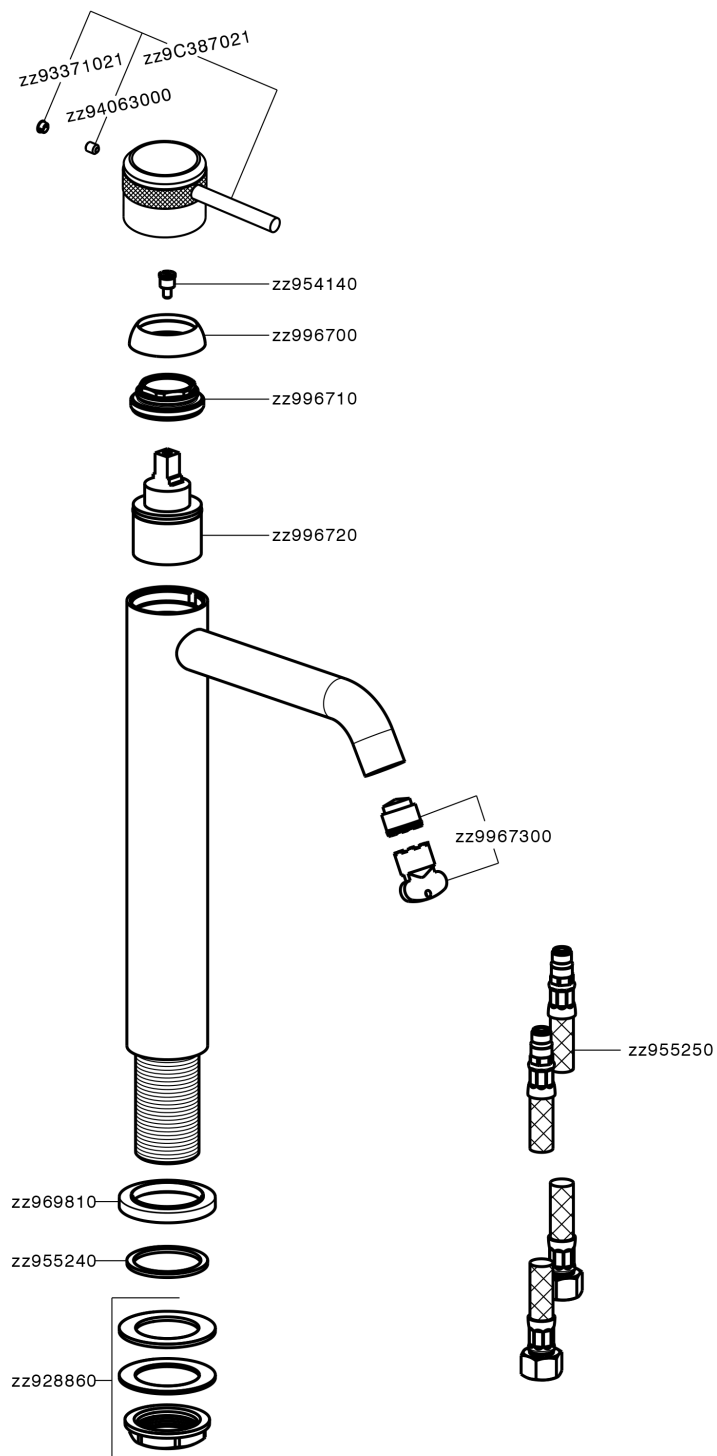

Miscelatore monocomando lavabo alto CHRONOS_CR004540

CR004540

<https://huberitalia.com/miscelatore-monocomando-lavabo-alto-chronos-cr004540>

2024-11-21