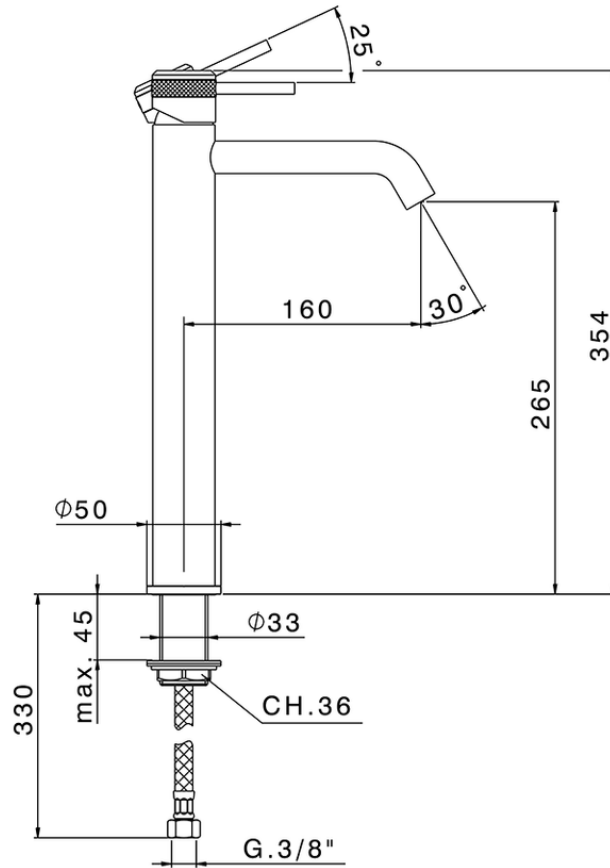

## Miscelatore monocomando lavabo alto CHRONOS\_CR004540

CR004540

<https://huberitalia.com/miscelatore-monocomando-lavabo-alto-chronos-cr004540>

2024-11-24