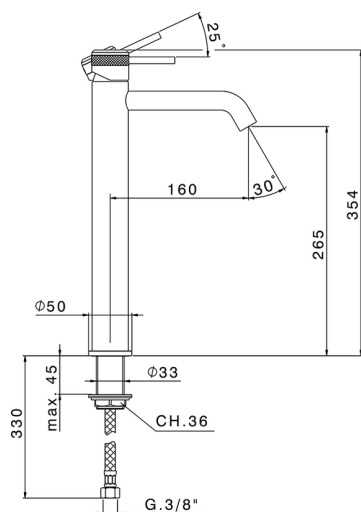

Miscelatore monocomando lavabo alto CHRONOS_CR004540

MODELLO **CR004540**

Miscelatore monocomando lavabo alto, senza scarico automatico, flex inox G.3/8"

FINITURE DISPONIBILI

-  **21** 21 Cromo
-  **2F** 2F Nichel Spazzolato
-  **2Q** 2Q Black Titanium

CARATTERISTICHE

Ricambio Cartuccia **ZZ99672000**

Cartuccia Monocomando 35 mm

EcoStop

Con il Dispositivo EcoStop l'apertura dell'acqua avviene con un punto duro al 50% circa della portata. Un fermo a metà apertura, da vincere con una leggera forza solo e soltanto quando ci sia una reale necessità di richiesta d'acqua alla massima portata. Ciò permette di consumare fino al 50% in meno di acqua.

Miscelatore monocomando lavabo alto CHRONOS_CR004540

CR004540

<https://huberitalia.com/miscelatore-monocomando-lavabo-alto-chronos-cr004540>

2024-11-23