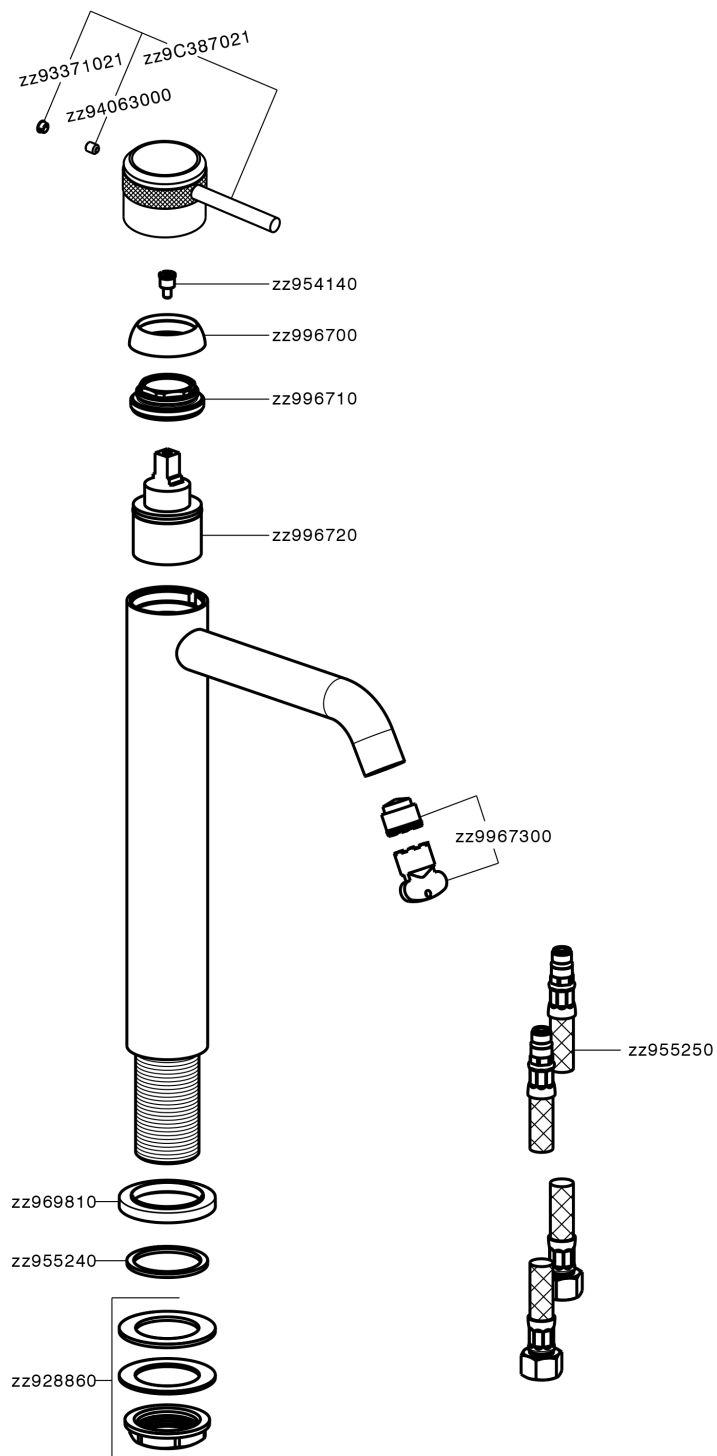

Miscelatore monocomando lavabo alto CHRONOS_CR004540

MODELLO **CR004540**

Miscelatore monocomando lavabo alto, senza scarico automatico, flex inox G.3/8"

FINITURE DISPONIBILI

-  **21** 21 Cromo
-  **2F** 2F Nichel Spazzolato
-  **2Q** 2Q Black Titanium

CARATTERISTICHE

Ricambio Cartuccia **ZZ99672000**

Cartuccia Monocomando 35 mm

EcoStop

Con il Dispositivo EcoStop l'apertura dell'acqua avviene con un punto duro al 50% circa della portata. Un fermo a metà apertura, da vincere con una leggera forza solo e soltanto quando ci sia una reale necessità di richiesta d'acqua alla massima portata. Ciò permette di consumare fino al 50% in meno di acqua.

Miscelatore monocomando lavabo alto CHRONOS_CR004540

CR004540

<https://huberitalia.com/miscelatore-monocomando-lavabo-alto-chronos-cr004540>

2024-11-23