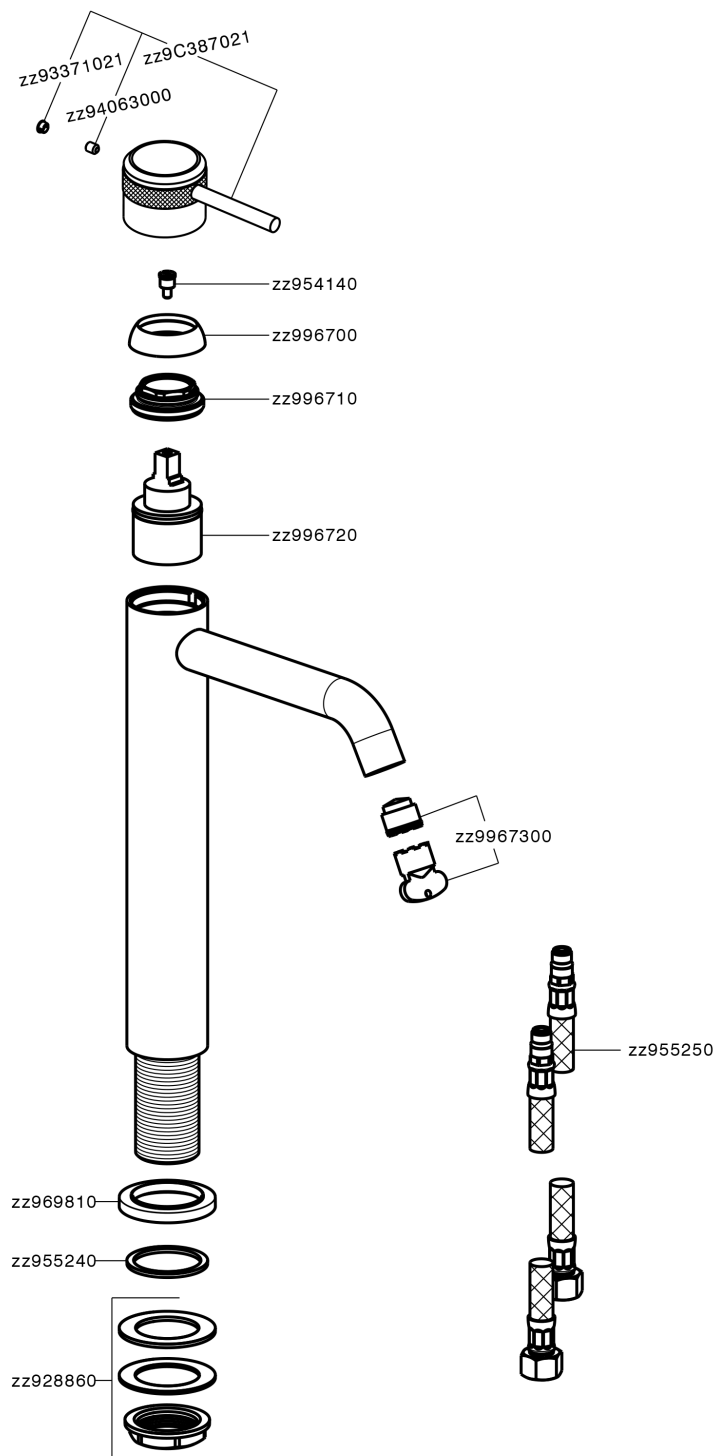

Miscelatore monocomando lavabo alto CHRONOS_CR004540

CR004540

<https://huberitalia.com/miscelatore-monocomando-lavabo-alto-chronos-cr004540>

2024-11-23