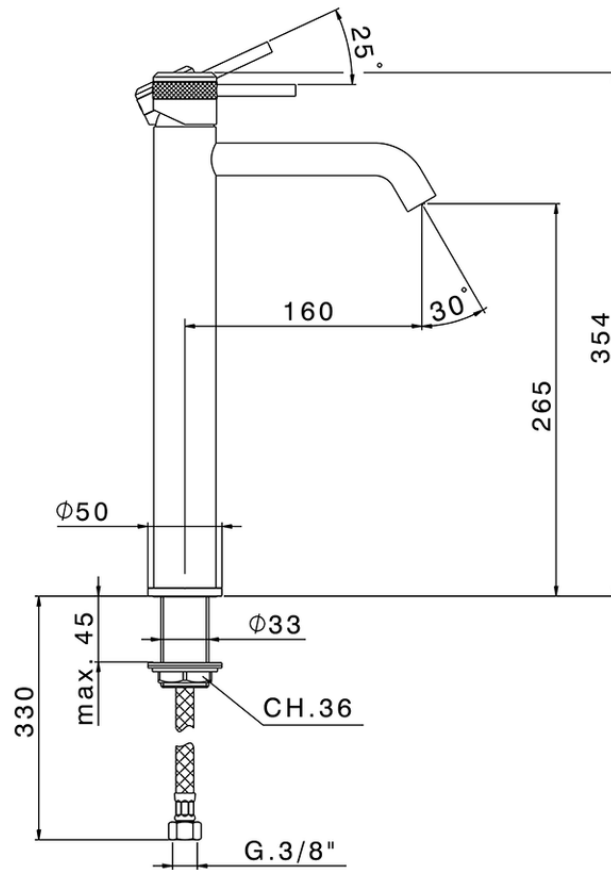

Miscelatore monocomando lavabo alto CHRONOS_CR004540

CR004540

<https://huberitalia.com/miscelatore-monocomando-lavabo-alto-chronos-cr004540>

2024-11-23