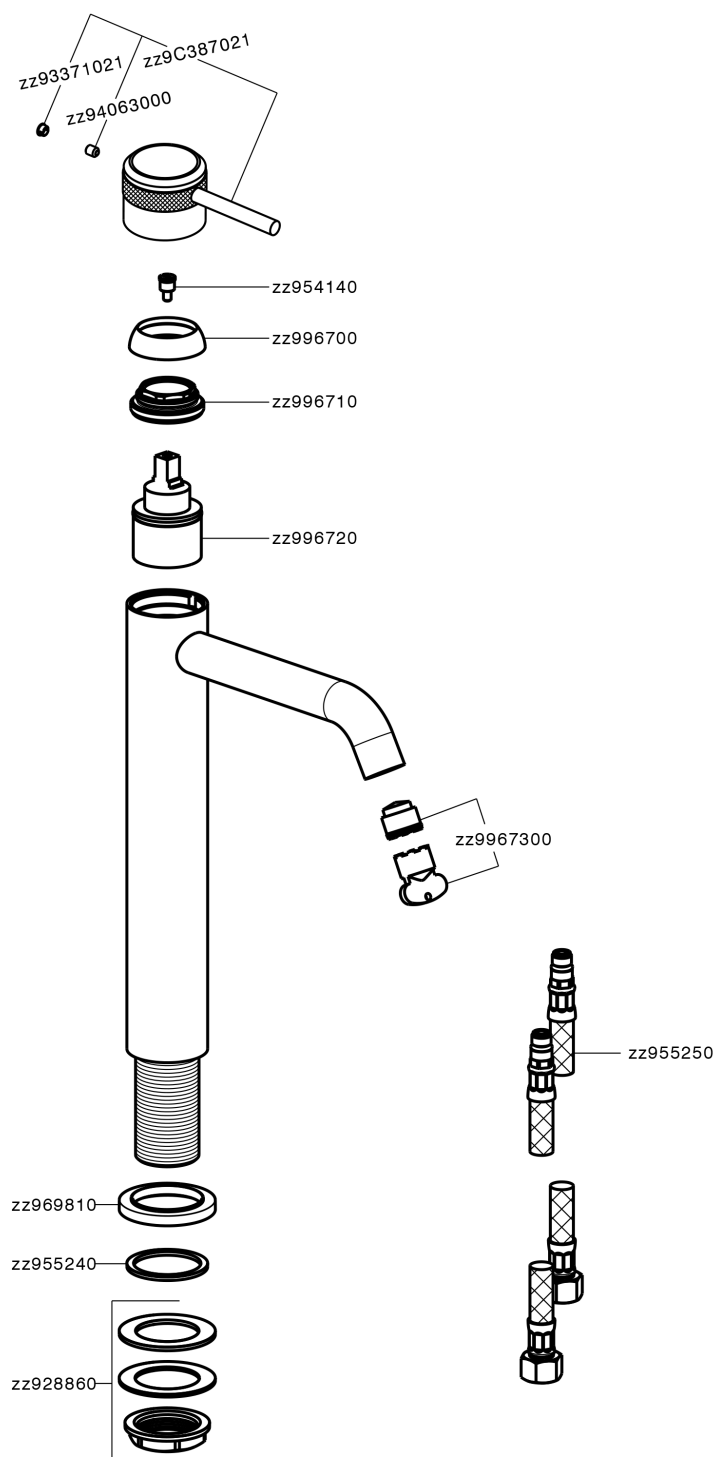

Miscelatore monocomando lavabo alto CHRONOS_CR004540

MODELLO **CR004540**

Miscelatore monocomando lavabo alto, senza scarico automatico, flex inox G.3/8"

FINITURE DISPONIBILI

-  **21** 21 Cromo
-  **2F** 2F Nichel Spazzolato
-  **2Q** 2Q Black Titanium

CARATTERISTICHE

Ricambio Cartuccia **ZZ99672000**

Cartuccia Monocomando 35 mm

EcoStop

Con il Dispositivo EcoStop l'apertura dell'acqua avviene con un punto duro al 50% circa della portata. Un fermo a metà apertura, da vincere con una leggera forza solo e soltanto quando ci sia una reale necessità di richiesta d'acqua alla massima portata. Ciò permette di consumare fino al 50% in meno di acqua.

Miscelatore monocomando lavabo alto CHRONOS_CR004540

CR004540

<https://huberitalia.com/miscelatore-monocomando-lavabo-alto-chronos-cr004540>

2024-11-23