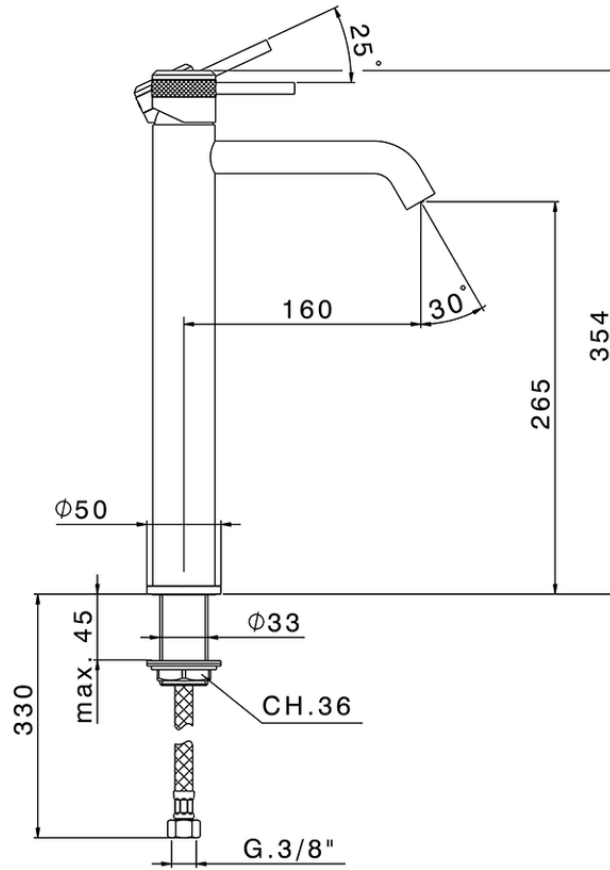

Miscelatore monocomando lavabo alto CHRONOS_CR004540

CR004540

<https://huberitalia.com/miscelatore-monocomando-lavabo-alto-chronos-cr004540>

2024-11-21