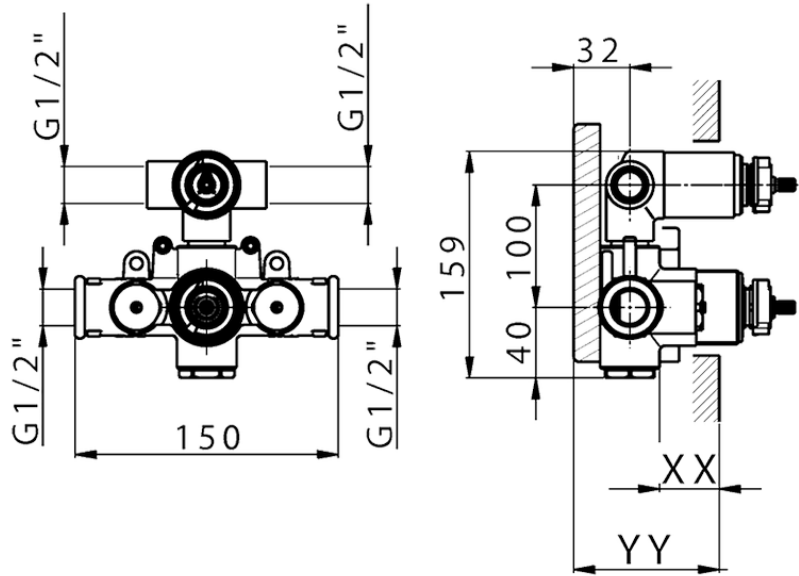

Parte esterna termostatico doccia incasso 2 uscite CHRONOS_CR019100

CR019100

<https://www.huberitalia.com/parte-esterna-termostatico-doccia-incasso-2-uscite-chronos-cr019100>

Piastra/Plate/Plaque/Platte/Placa

2-3mm: XX 25-40 YY 76-91

10mm: XX 21-34 YY 70-83

ZB019100

<https://www.huberitalia.com/parte-incasso-termostatico-doccia-2-uscite-incasso-zb019100>

2025-01-05