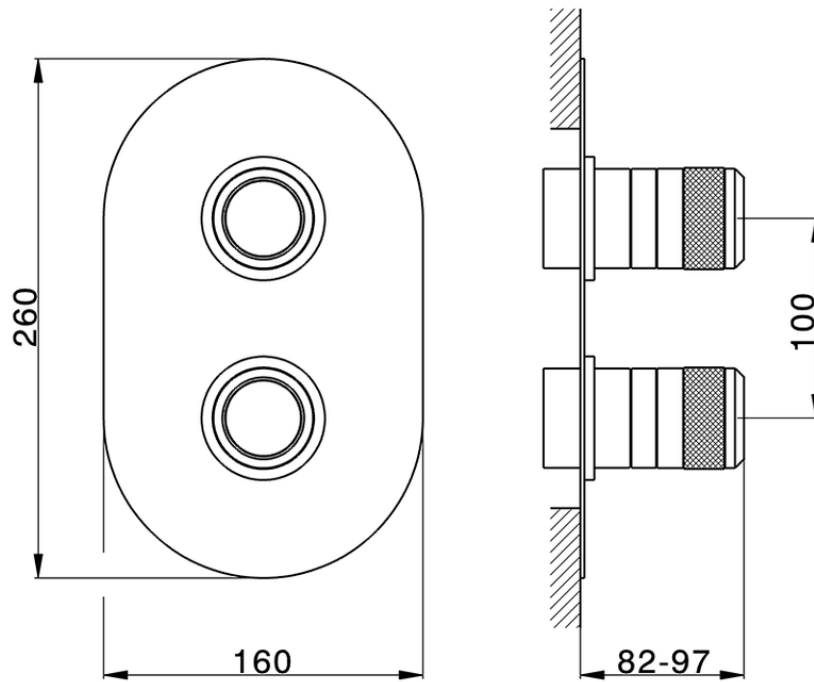

Parte esterna termostatico doccia incasso 2 uscite CHRONOS_CR019100

CR019100

<https://www.huberitalia.com/parte-esterna-termostatico-doccia-incasso-2-uscite-chronos-cr019100>

Piastra/Plate/Plaque/Platte/Placa

2-3mm: XX 25-40 YY 76-91

10mm: XX 21-34 YY 70-83

ZB019100

<https://www.huberitalia.com/parte-incasso-termostatico-doccia-2-uscite-incasso-zb019100>

2025-01-05