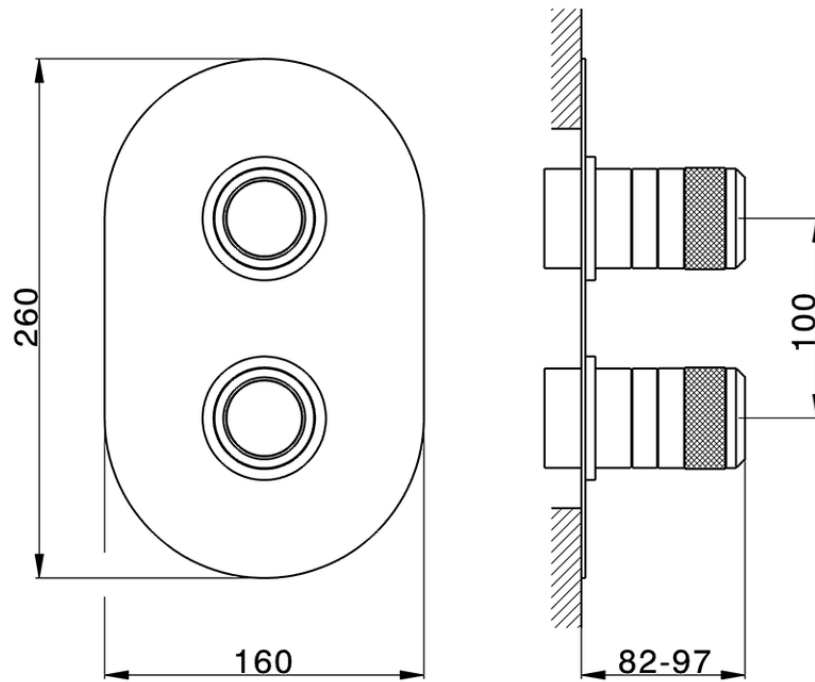

Parte esterna termostatico doccia incasso 2 uscite CHRONOS_CR019100

CR019100

<https://www.huberitalia.com/parte-esterna-termostatico-doccia-incasso-2-uscite-chronos-cr019100>

Piastra/Plate/Plaque/Platte/Placa

2-3mm: XX 25-40 YY 76-91

10mm: XX 21-34 YY 70-83

ZB019100

<https://www.huberitalia.com/parte-incasso-termostatico-doccia-2-uscite-incasso-zb019100>

2025-01-04