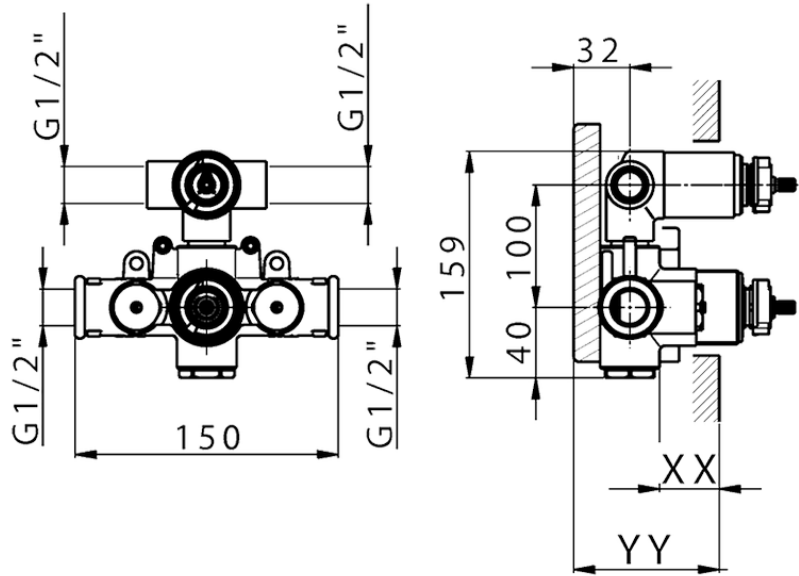

Parte esterna termostatico doccia incasso 2 uscite CHRONOS_CR019100

CR019100

<https://www.huberitalia.com/parte-esterna-termostatico-doccia-incasso-2-uscite-chronos-cr019100>

Piastra/Plate/Plaque/Platte/Placa

2-3mm: XX 25-40 YY 76-91

10mm: XX 21-34 YY 70-83

ZB019100

<https://www.huberitalia.com/parte-incasso-termostatico-doccia-2-uscite-incasso-zb019100>

2025-01-04