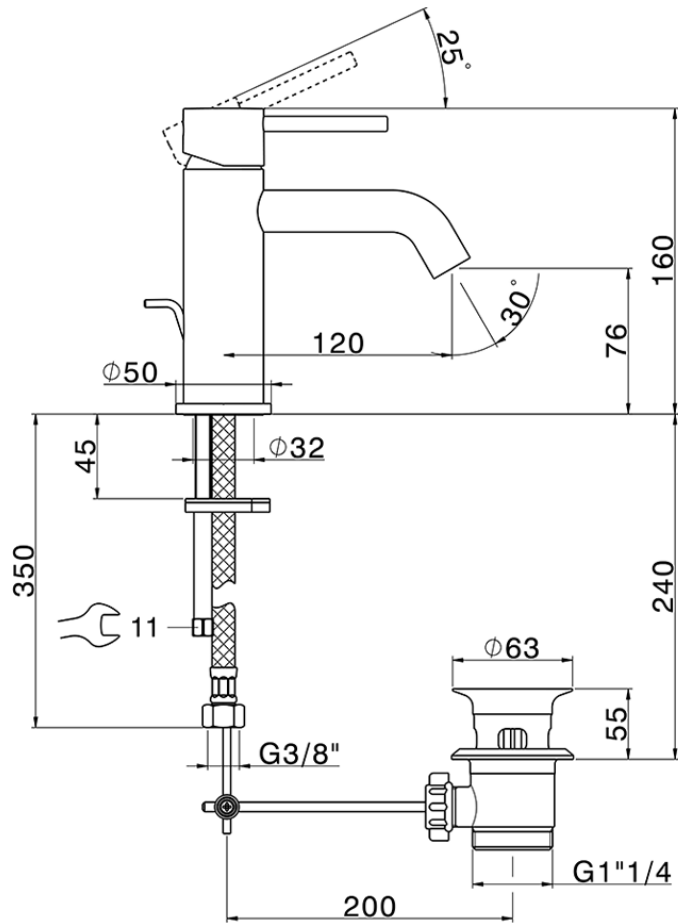

## Miscelatore monocomando lavabo NUOVA KIRUNA\_K2000510

K2000510

<https://www.huberitalia.com/miscelatore-monocomando-lavabo-nuova-kiruna-k2000510>

2024-12-22