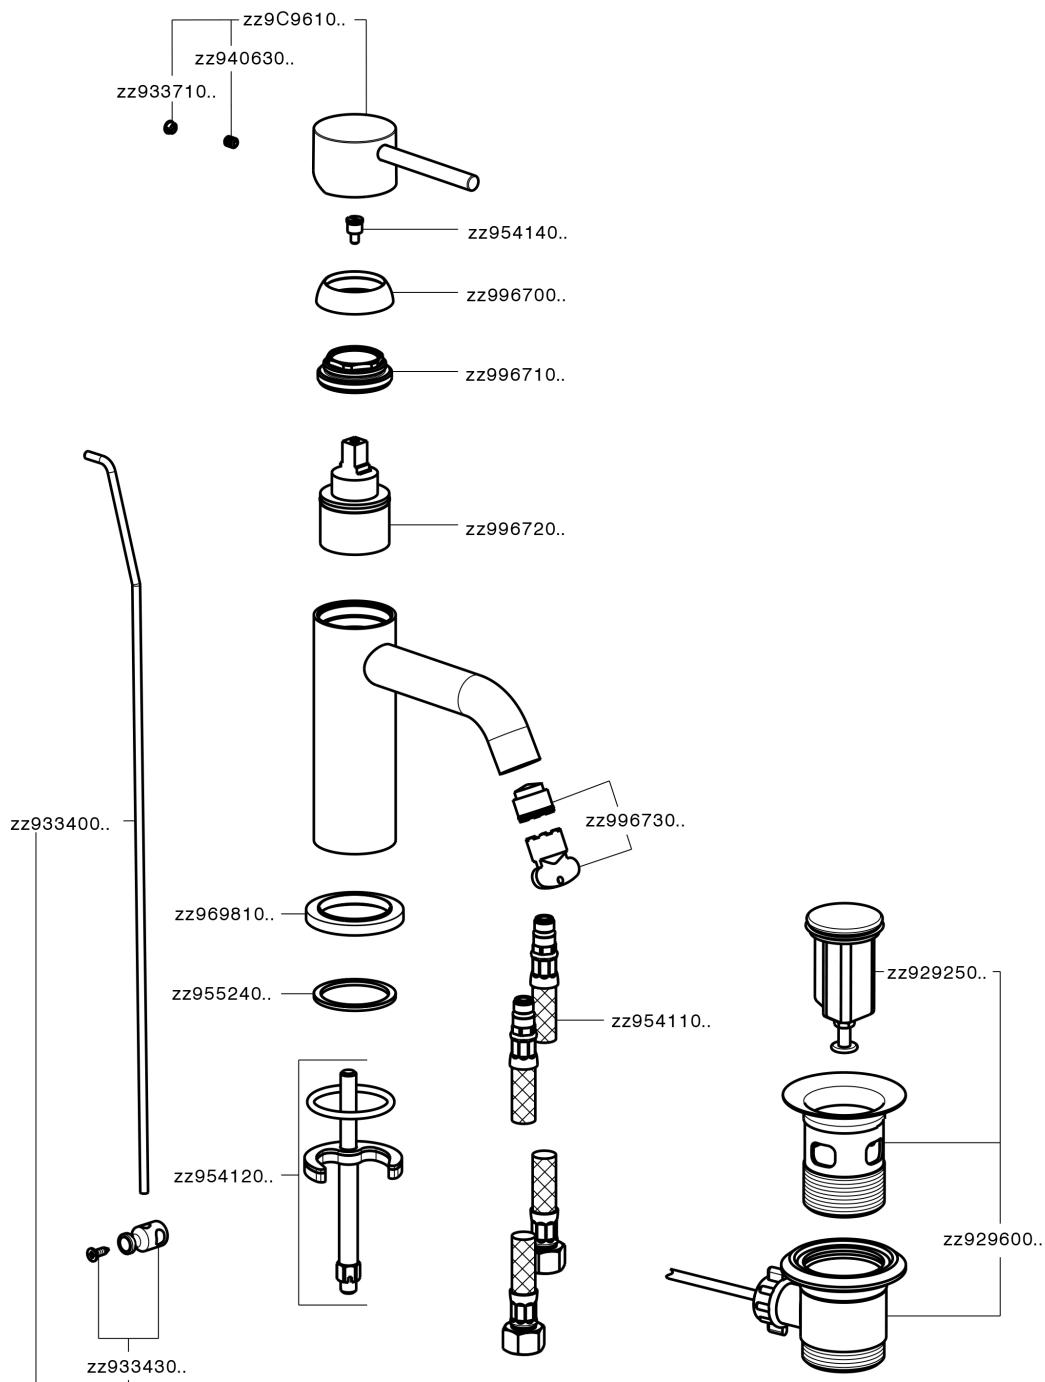

Miscelatore monocomando lavabo NUOVA KIRUNA_K2000510

K2000510

<https://www.huberitalia.com/miscelatore-monocomando-lavabo-nuova-kiruna-k2000510>

2024-12-22