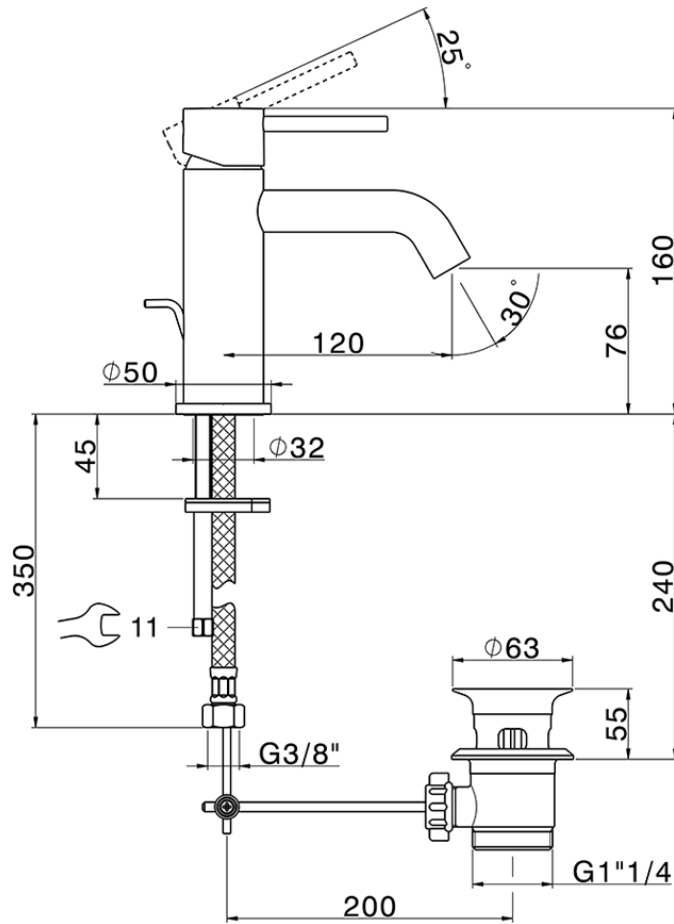

Miscelatore monocomando lavabo NUOVA KIRUNA_K2000510

K2000510

<https://www.huberitalia.com/miscelatore-monocomando-lavabo-nuova-kiruna-k2000510>

2024-12-22