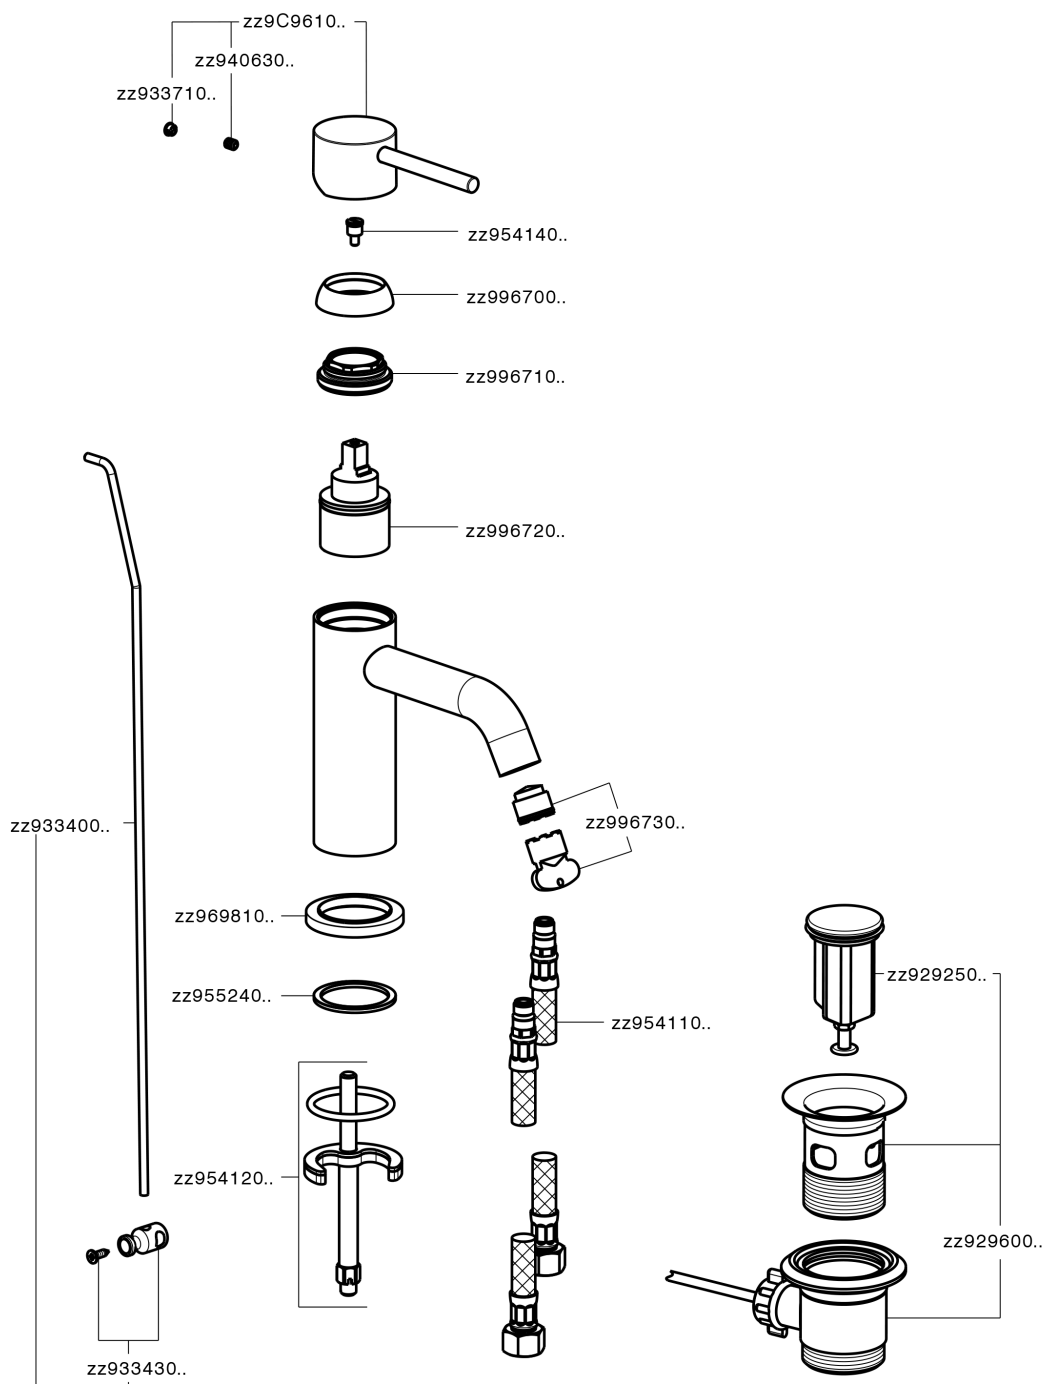

Miscelatore monocomando lavabo NUOVA KIRUNA_K2000510

K2000510

<https://www.huberitalia.com/miscelatore-monocomando-lavabo-nuova-kiruna-k2000510>

2024-12-22