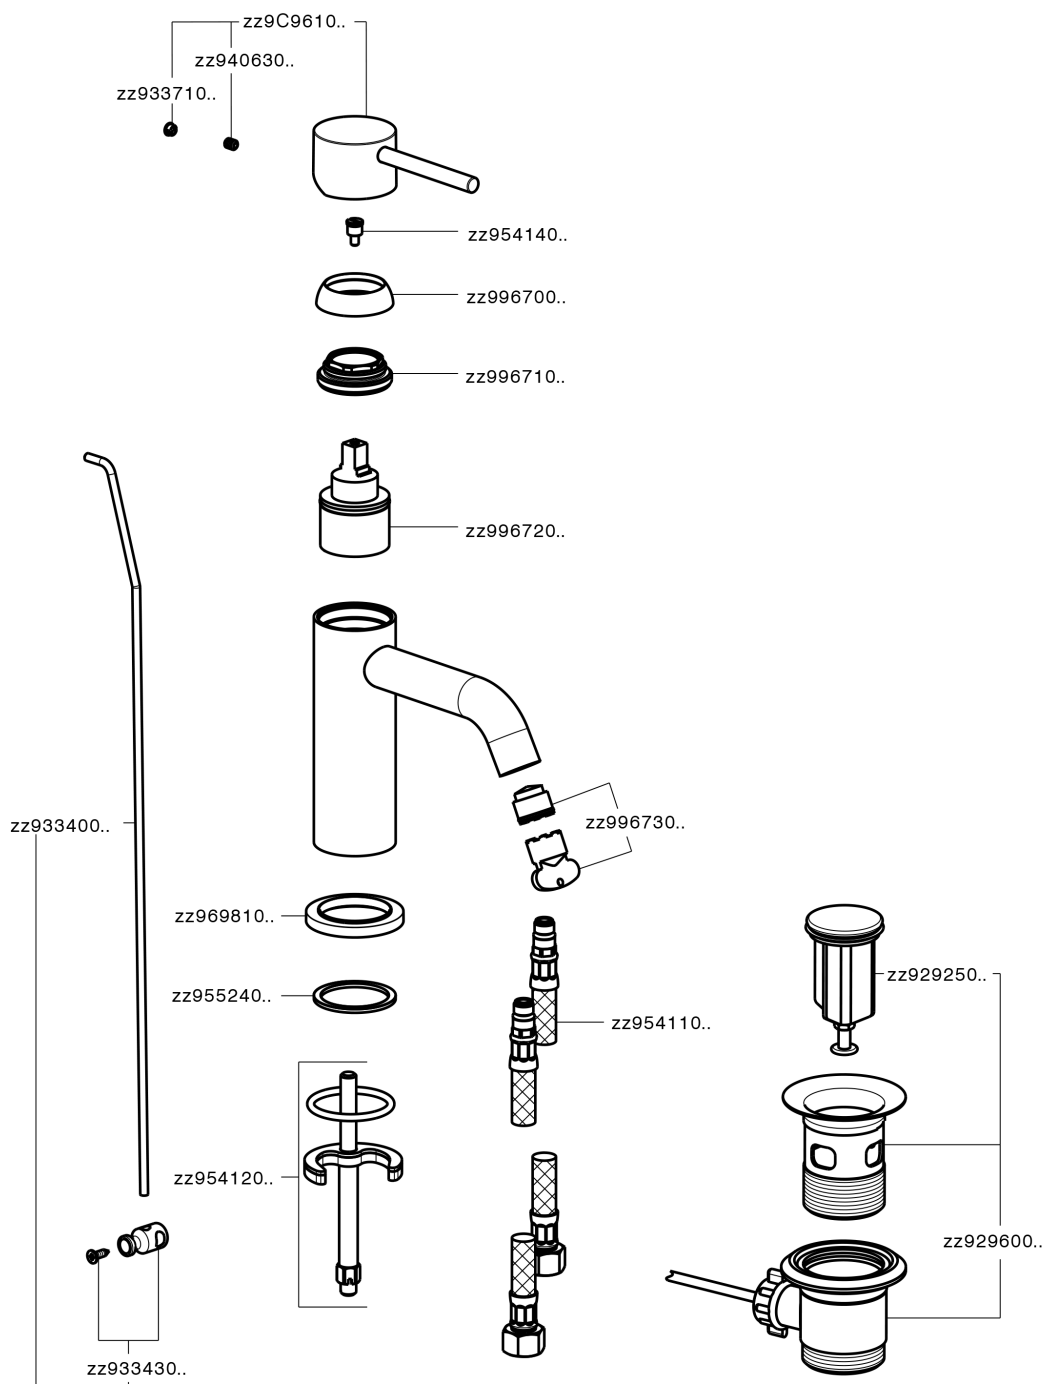

## Miscelatore monocomando lavabo NUOVA KIRUNA\_K2000510

K2000510

<https://www.huberitalia.com/miscelatore-monocomando-lavabo-nuova-kiruna-k2000510>

2024-12-22