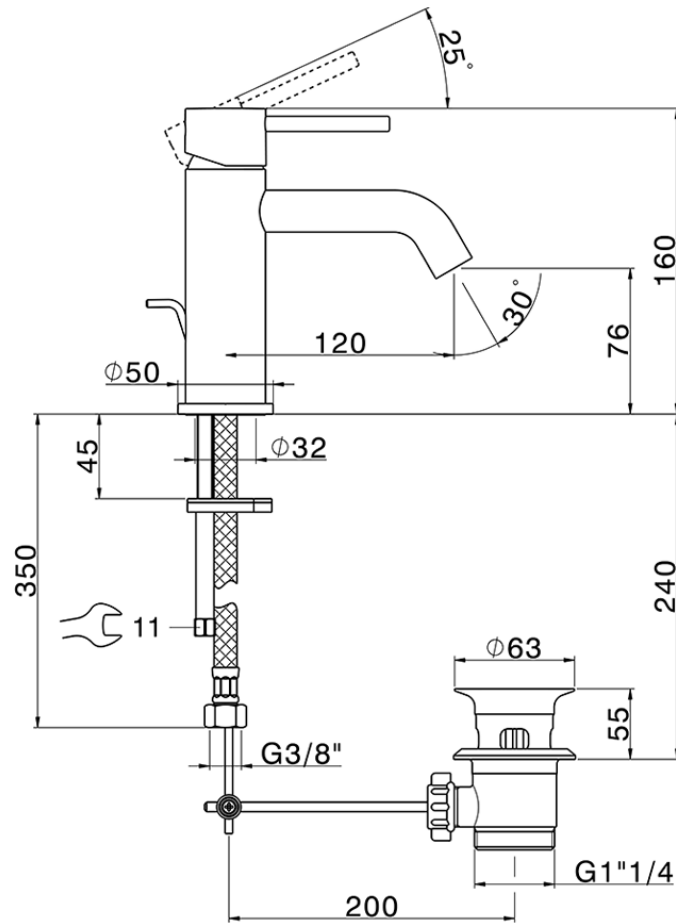

Miscelatore monocomando lavabo NUOVA KIRUNA_K2000510

K2000510

<https://www.huberitalia.com/miscelatore-monocomando-lavabo-nuova-kiruna-k2000510>

2024-12-22