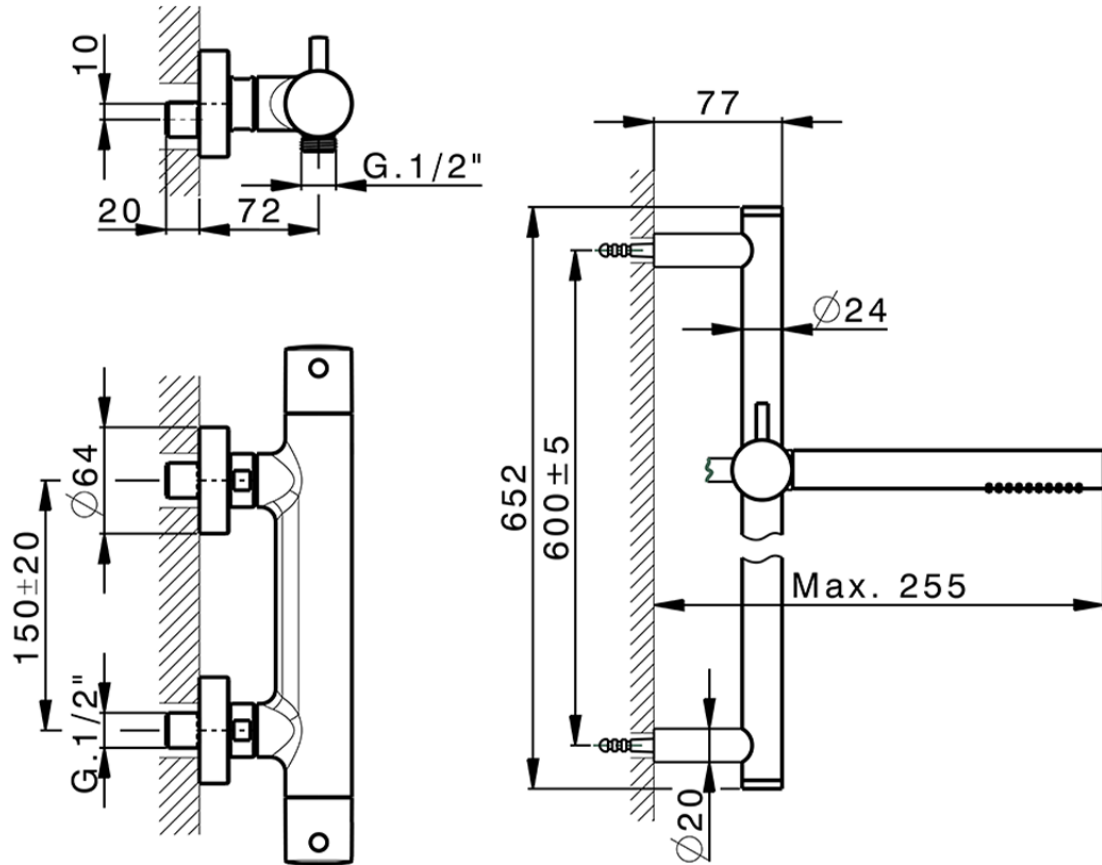

Miscelatore termostatico doccia con saliscendi M32_MTS01010

MTS01010

<https://www.huberitalia.com/miscelatore-termostatico-doccia-con-saliscendi-m32-mts01010>

2024-12-22