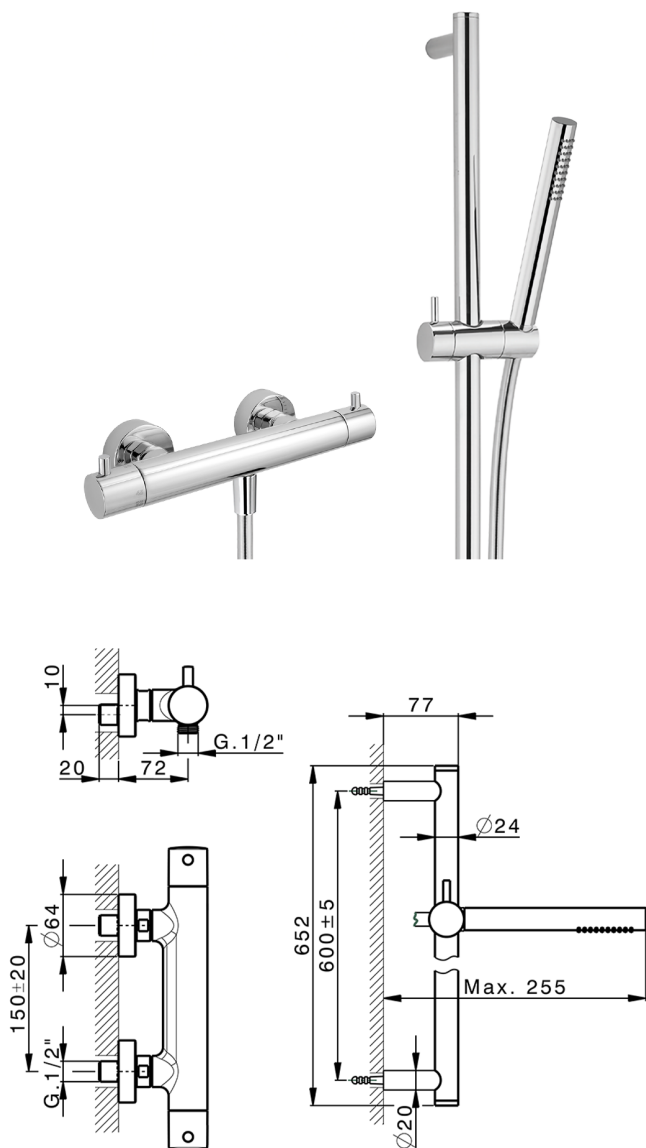

Miscelatore termostatico doccia con saliscendi M32_MTS01010

MODELLO **MTS01010**

Miscelatore termostatico doccia con saliscendi, asta saliscendi 60 cm con supporto scorrevole, doccia monogetto D.23 mm in Ottone, flessibile liscio SUPREME 150 cm

FINITURE DISPONIBILI

-  **21** 21 Cromo
-  **26** 26 Vecchio Rame
-  **2F** 2F Nichel Spazzolato
-  **2W** 2W Oro Spazzolato
-  **40** 40 Nero Opaco
-  **4Q** 4Q Bianco Opaco

CARATTERISTICHE

Ricambio Cartuccia **22.04A.AR - ZZ97279004**

Cartuccia Termostatica Argo 2 (filtro lungo)

EcoStop

Con il Dispositivo EcoStop l'apertura dell'acqua avviene con un punto duro al 50% circa della portata. Un fermo a metà apertura, da vincere con una leggera forza solo e soltanto quando ci sia una reale necessità di richiesta d'acqua alla massima portata. Ciò permette di consumare fino al 50% in meno di acqua.