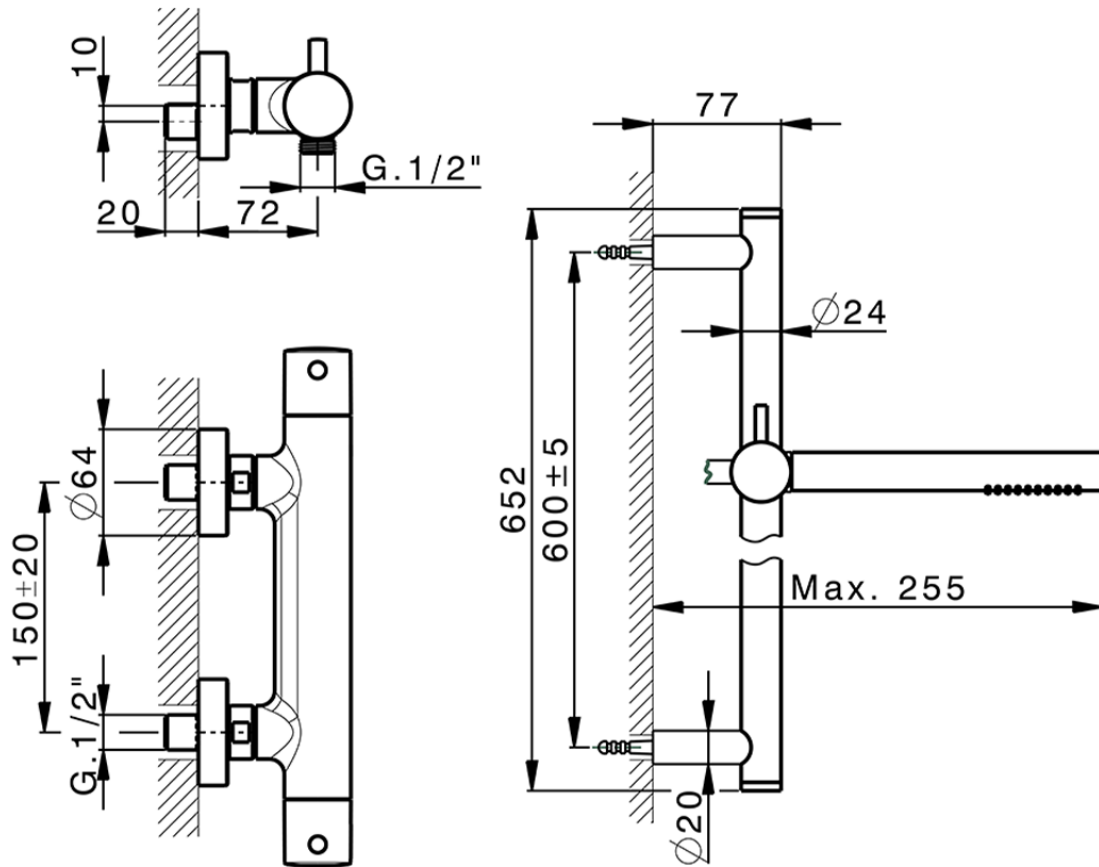

Miscelatore termostatico doccia con saliscendi M32_MTS01010

MTS01010

<https://www.huberitalia.com/miscelatore-termostatico-doccia-con-saliscendi-m32-mts01010>

2024-12-22