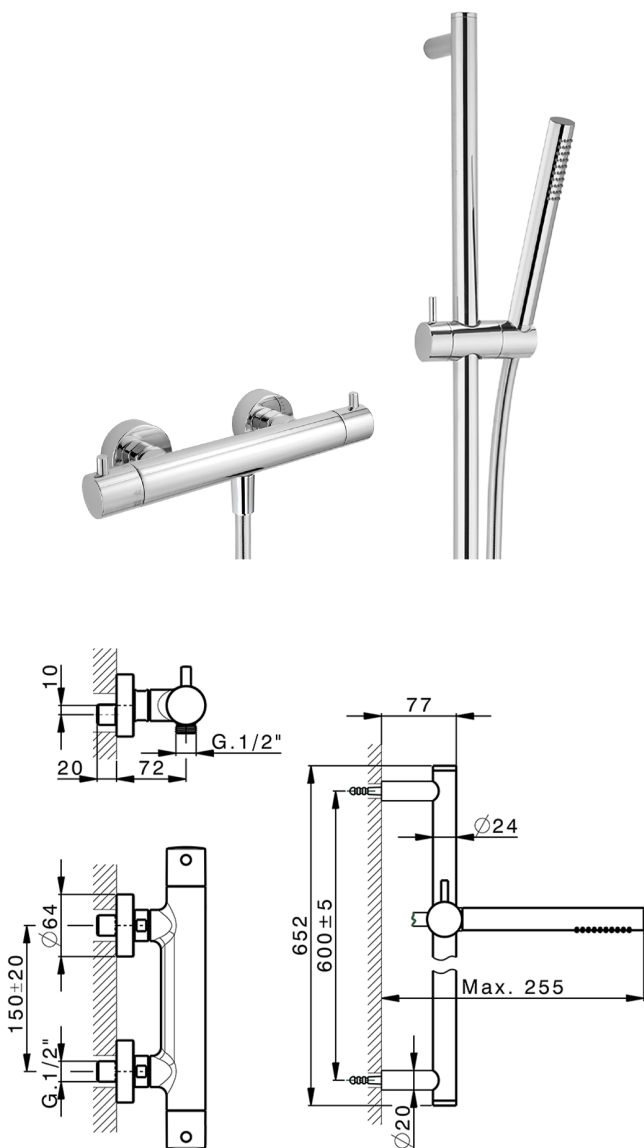

Miscelatore termostatico doccia con saliscendi M32_MTS01010

MODELLO **MTS01010**

Miscelatore termostatico doccia con saliscendi, asta saliscendi 60 cm con supporto scorrevole, doccetta monogetto D.23 mm in Ottone, flessibile liscio SUPREME 150 cm

FINITURE DISPONIBILI

-  **21** 21 Cromo
-  **26** 26 Vecchio Rame
-  **2F** 2F Nichel Spazzolato
-  **2W** 2W Oro Spazzolato
-  **40** 40 Nero Opaco
-  **4Q** 4Q Bianco Opaco

CARATTERISTICHE

Ricambio Cartuccia **22.04A.AR - ZZ97279004**

Cartuccia Termostatica Argo 2 (filtro lungo)

EcoStop

Con il Dispositivo EcoStop l'apertura dell'acqua avviene con un punto duro al 50% circa della portata. Un fermo a metà apertura, da vincere con una leggera forza solo e soltanto quando ci sia una reale necessità di richiesta d'acqua alla massima portata. Ciò permette di consumare fino al 50% in meno di acqua.