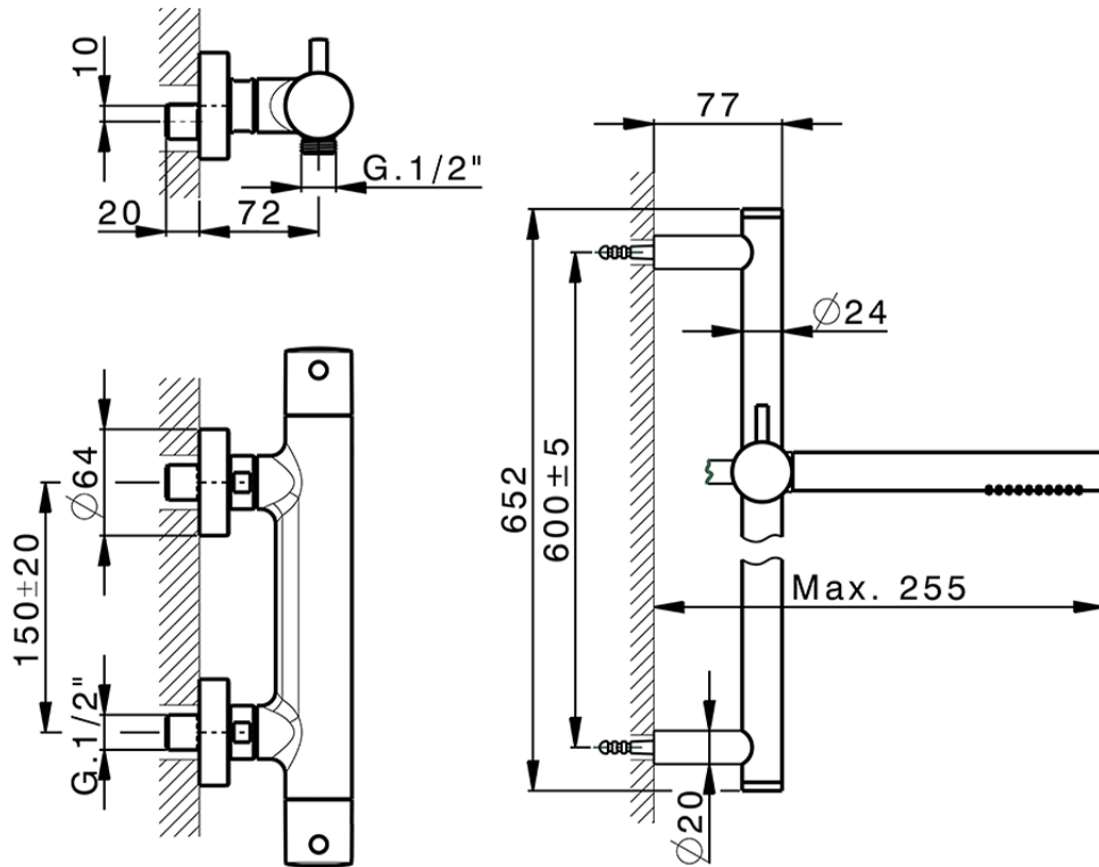

Miscelatore termostatico doccia con saliscendi M32\_MTS01010

MTS01010

<https://huberitalia.com/miscelatore-termostatico-doccia-con-saliscendi-m32-mts01010>

2024-12-04