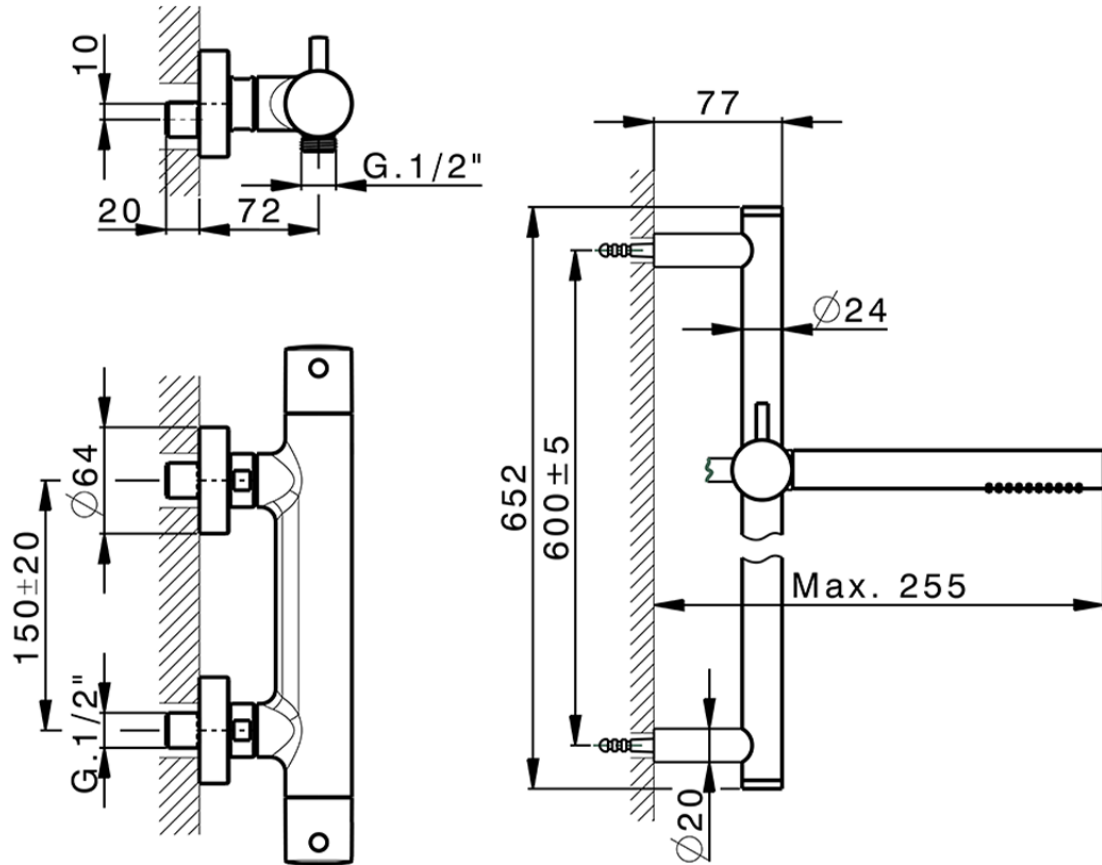

Miscelatore termostatico doccia con saliscendi M32\_MTS01010

MTS01010

<https://www.huberitalia.com/miscelatore-termostatico-doccia-con-saliscendi-m32-mts01010>

2024-12-22