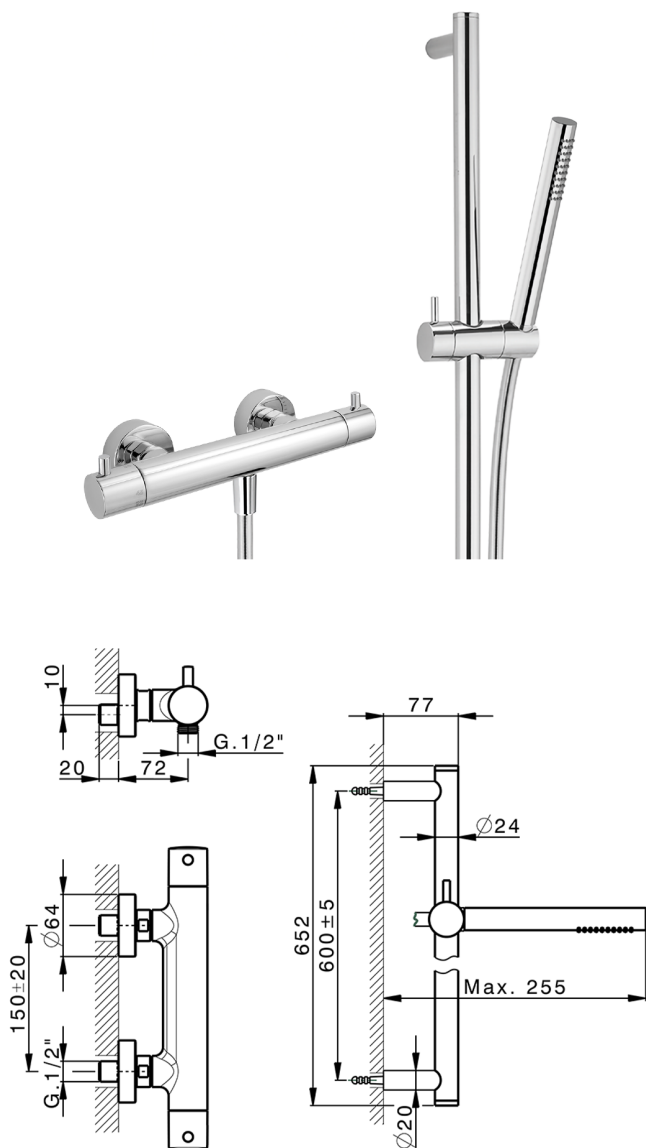

## Miscelatore termostatico doccia con saliscendi M32\_MTS01010

MODELLO **MTS01010**

Miscelatore termostatico doccia con saliscendi, asta saliscendi 60 cm con supporto scorrevole, doccetta monogetto D.23 mm in Ottone, flessibile liscio SUPREME 150 cm

### CARATTERISTICHE

Ricambio Cartuccia **22.04A.AR - ZZ97279004**

**Cartuccia Termostatica Argo 2 (filtro lungo)**

#### EcoStop

Con il Dispositivo EcoStop l'apertura dell'acqua avviene con un punto duro al 50% circa della portata. Un fermo a metà apertura, da vincere con una leggera forza solo e soltanto quando ci sia una reale necessità di richiesta d'acqua alla massima portata. Ciò permette di consumare fino al 50% in meno di acqua.