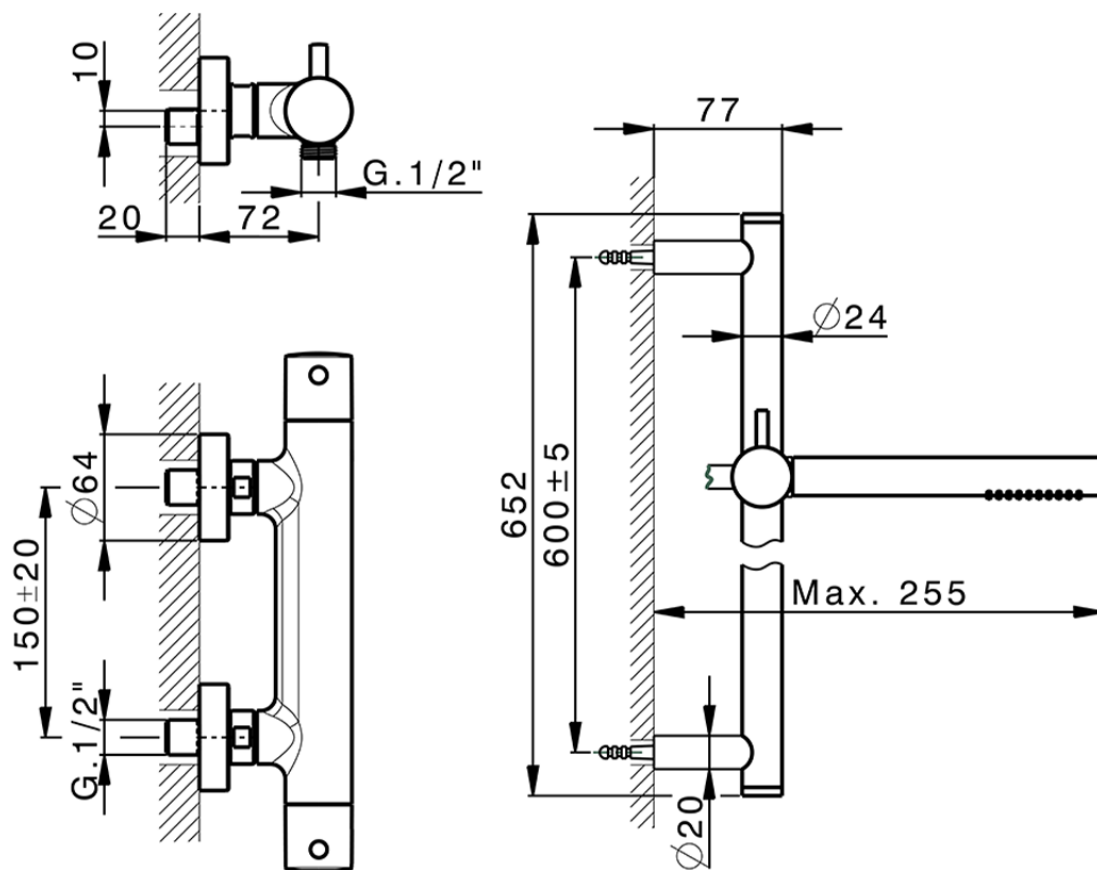

## Miscelatore termostatico doccia con saliscendi M32\_MTS01010

MTS01010

<https://www.huberitalia.com/miscelatore-termostatico-doccia-con-saliscendi-m32-mts01010>

2024-12-22