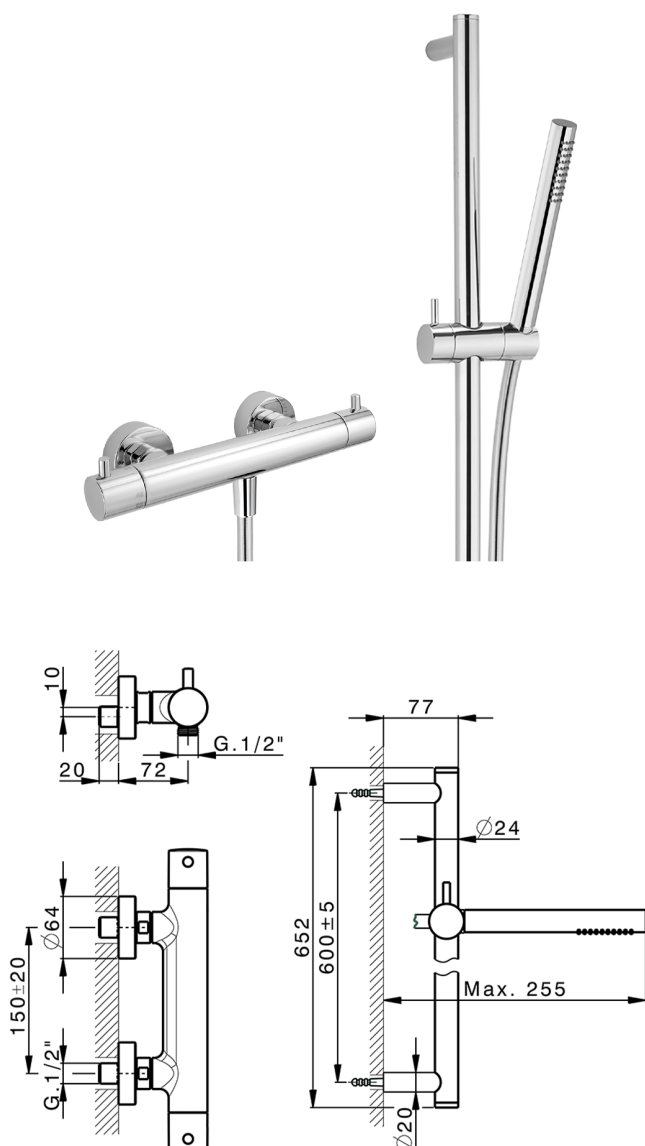

Miscelatore termostatico doccia con saliscendi M32_MTS01010

MODELLO **MTS01010**

Miscelatore termostatico doccia con saliscendi, asta saliscendi 60 cm con supporto scorrevole, doccetta monogetto D.23 mm in Ottone, flessibile liscio SUPREME 150 cm

FINITURE DISPONIBILI

-  **21** 21 Cromo
-  **26** 26 Vecchio Rame
-  **2F** 2F Nichel Spazzolato
-  **2W** 2W Oro Spazzolato
-  **40** 40 Nero Opaco
-  **4Q** 4Q Bianco Opaco

CARATTERISTICHE

Ricambio Cartuccia **22.04A.AR - ZZ97279004**

Cartuccia Termostatica Argo 2 (filtro lungo)

EcoStop

Con il Dispositivo EcoStop l'apertura dell'acqua avviene con un punto duro al 50% circa della portata. Un fermo a metà apertura, da vincere con una leggera forza solo e soltanto quando ci sia una reale necessità di richiesta d'acqua alla massima portata. Ciò permette di consumare fino al 50% in meno di acqua.