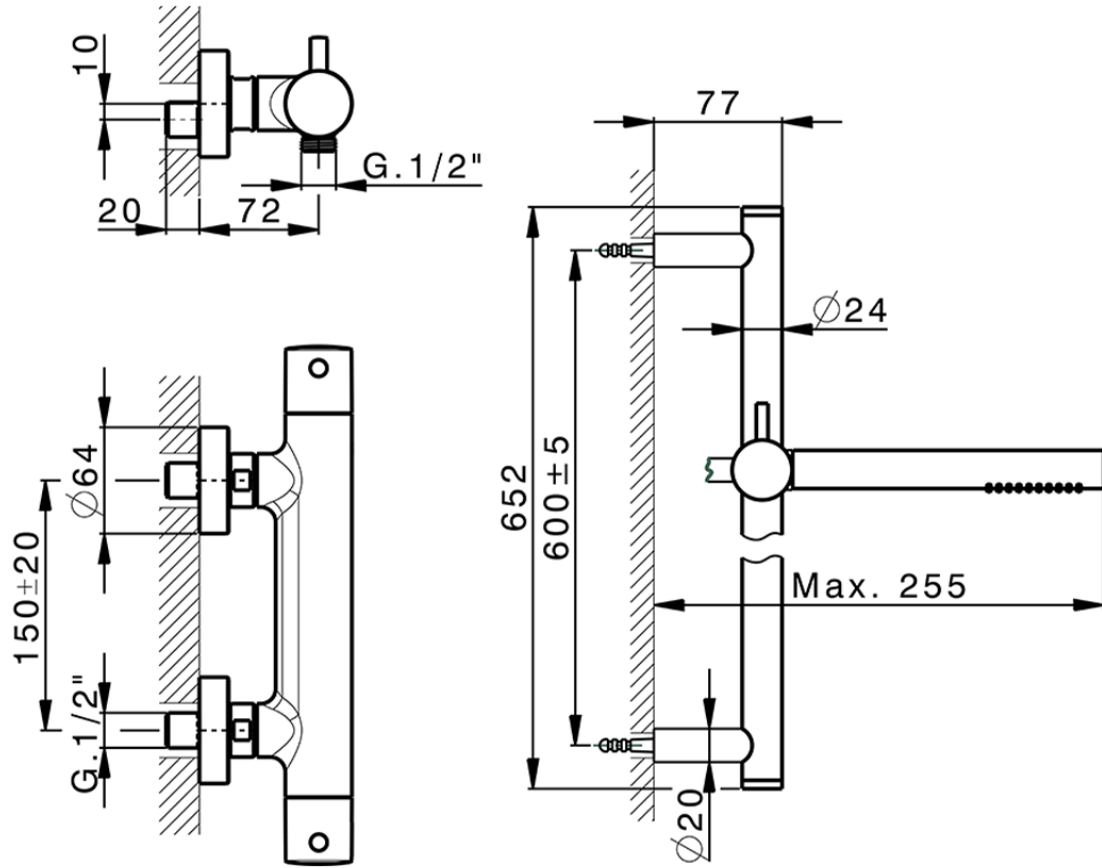

Miscelatore termostatico doccia con saliscendi M32_MTS01010

MTS01010

<https://www.huberitalia.com/miscelatore-termostatico-doccia-con-saliscendi-m32-mts01010>

2024-12-22