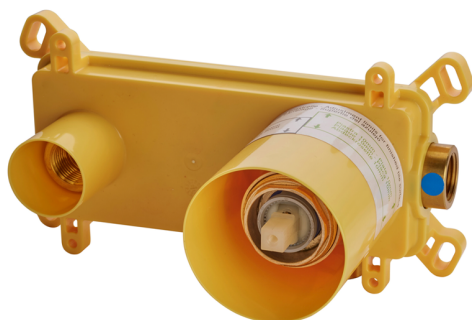

Parte incasso monocomando lavabo a parete Easy-Box INCASSO_ZB002450

MODELLO **ZB002450**

Parte incasso monocomando lavabo a parete Easy-Box, con scatola di protezione, senza parte esterna

FINITURE DISPONIBILI

04 04 Senza Finitura

CARATTERISTICHE

Incasso **1**

Ricambio Cartuccia **ZZ95409000**

Cartuccia Monocomando 35 mm

Piastra/Plate/Plaque/Platte/Placa

2-3mm: XX 56-76

10mm: XX 48-68

EcoStop

Con il Dispositivo EcoStop l'apertura dell'acqua avviene con un punto duro al 50% circa della portata. Un fermo a metà apertura, da vincere con una leggera forza solo e soltanto quando ci sia una reale necessità di richiesta d'acqua alla massima portata. Ciò permette di consumare fino al 50% in meno di acqua.

2024-12-22