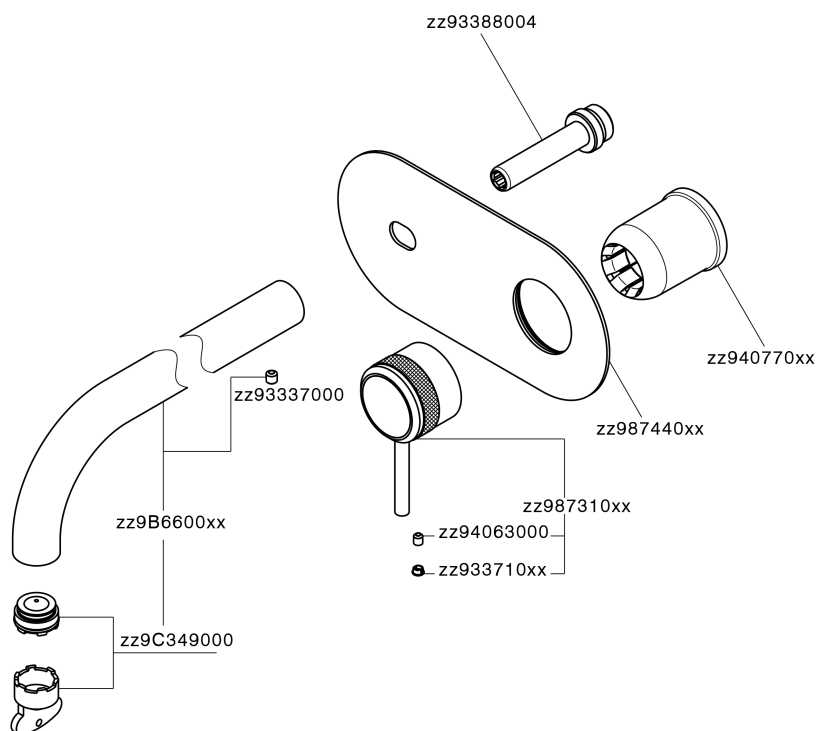

Parte esterna monocomando lavabo a parete CHRONOS_CR00551B

MODELLO **CR00551B**

Parte esterna monocomando lavabo a parete, senza parte incasso, bocca L.250 mm, per art. Easy-Box ZB002450 e art. ZB025510

FINITURE DISPONIBILI

-  **21** 21 Cromo
-  **2F** 2F Nichel Spazzolato
-  **2Q** 2Q Black Titanium

CARATTERISTICHE

Installazione **Incasso**
 Parti Incasso necessarie **ZB002450**

Parte esterna monocomando lavabo a parete CHRONOS_CR00551B

CR00551B

<https://www.huberitalia.com/parte-esterna-monocomando-lavabo-a-parete-chronos-cr00551b>

Parte incasso monocomando lavabo a parete Easy-Box INCASSO_ZB002450

MODELLO **ZB002450**

Parte incasso monocomando lavabo a parete Easy-Box, con scatola di protezione, senza parte esterna

10mm: XX 48-68

EcoStop

Con il Dispositivo EcoStop l'apertura dell'acqua avviene con un punto duro al 50% circa della portata. Un fermo a metà apertura, da vincere con una leggera forza solo e soltanto quando ci sia una reale necessità di richiesta d'acqua alla massima portata. Ciò permette di consumare fino al 50% in meno di acqua.