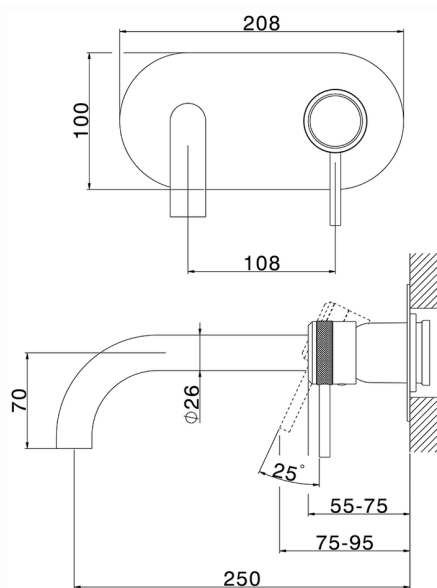

CARATTERISTICHE

Installazione **Incasso**
Parti Incasso necessarie **ZB002450**