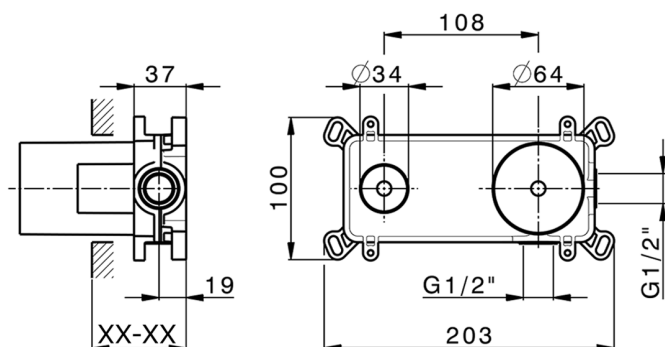

Parte esterna monocomando lavabo a parete CHRONOS_CR00551B

MODELLO **CR00551B**

Parte esterna monocomando lavabo a parete, senza parte incasso, bocca L.250 mm, per art. Easy-Box ZB002450 e art. ZB025510

CR00551B

<https://www.huberitalia.com/parte-esterna-monocomando-lavabo-a-parete-chronos-cr00551b>

Parte incasso monocomando lavabo a parete Easy-Box INCASSO_ZB002450

MODELLO **ZB002450**

Parte incasso monocomando lavabo a parete Easy-Box, con scatola di protezione, senza parte esterna

FINITURE DISPONIBILI

 **04** 04 Senza Finitura

CARATTERISTICHE

Incasso **1**

Ricambio Cartuccia **ZZ95409000**

Cartuccia Monocomando 35 mm

Piastra/Plate/Plaque/Platte/Placa

2-3mm: XX 56-76

10mm: XX 48-68

EcoStop

Con il Dispositivo EcoStop l'apertura dell'acqua avviene con un punto duro al 50% circa della portata. Un fermo a metà apertura, da vincere con una leggera forza solo e soltanto quando ci sia una reale necessità di richiesta d'acqua alla massima portata. Ciò permette di consumare fino al 50% in meno di acqua.