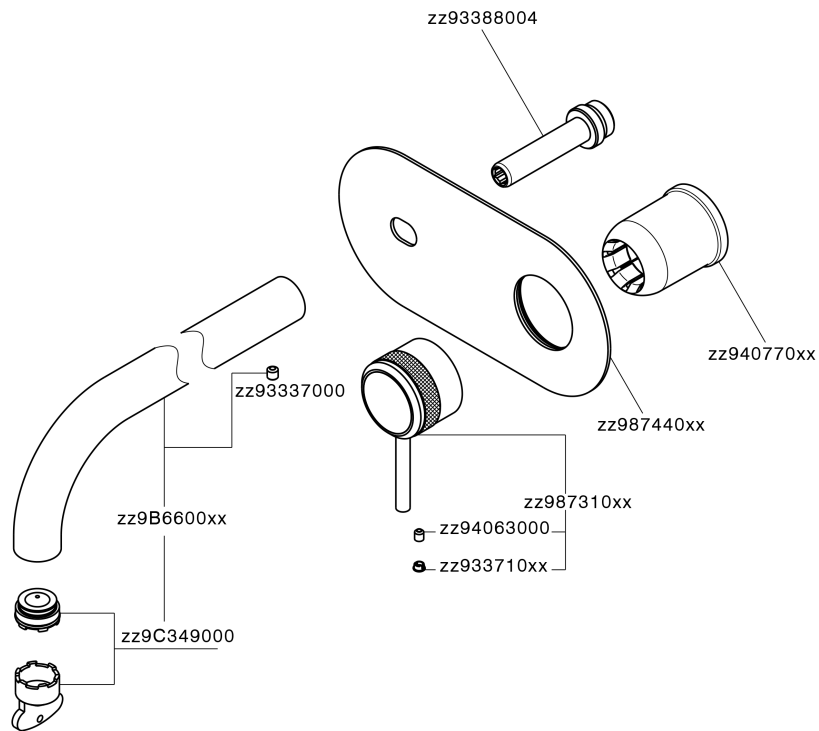

Parte esterna monocomando lavabo a parete CHRONOS_CR00551B

CR00551B

<https://www.huberitalia.com/parte-esterna-monocomando-lavabo-a-parete-chronos-cr00551b>

Parte incasso monocomando lavabo a parete Easy-Box INCASSO_ZB002450

ZB002450 <https://www.huberitalia.com/parte-incasso-monocomando-lavabo-a-parete-easy-box-incasso-zb002450>

2024-12-22