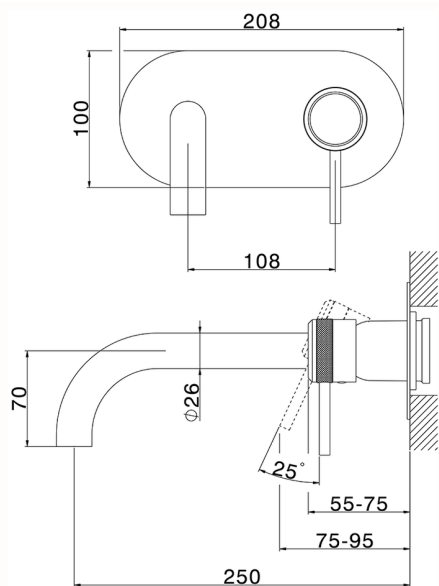

Parte esterna monocomando lavabo a parete CHRONOS_CR00551B

MODELLO **CR00551B**

Parte esterna monocomando lavabo a parete, senza parte incasso, bocca L.250 mm, per art. Easy-Box ZB002450 e art. ZB025510

FINITURE DISPONIBILI

-  **21** 21 Cromo
-  **2F** 2F Nichel Spazzolato
-  **2Q** 2Q Black Titanium

CARATTERISTICHE

Installazione **Incasso**
 Parti Incasso necessarie **ZB002450**

Parte esterna monocomando lavabo a parete CHRONOS_CR00551B

CR00551B

<https://www.huberitalia.com/parte-esterna-monocomando-lavabo-a-parete-chronos-cr00551b>

Parte incasso monocomando lavabo a parete Easy-Box INCASSO_ZB002450

MODELLO **ZB002450**

Parte incasso monocomando lavabo a parete Easy-Box, con scatola di protezione, senza parte esterna

FINITURE DISPONIBILI

CARATTERISTICHE

Incasso **1**
 Ricambio Cartuccia **ZZ95409000**
Cartuccia Monocomando 35 mm

Piastra/Plate/Plaque/Platte/Placa

2-3mm: XX 56-76

10mm: XX 48-68

EcoStop

Con il Dispositivo EcoStop l'apertura dell'acqua avviene con un punto duro al 50% circa della portata. Un fermo a metà apertura, da vincere con una leggera forza solo e soltanto quando ci sia una reale necessità di richiesta d'acqua alla massima portata. Ciò permette di consumare fino al 50% in meno di acqua.