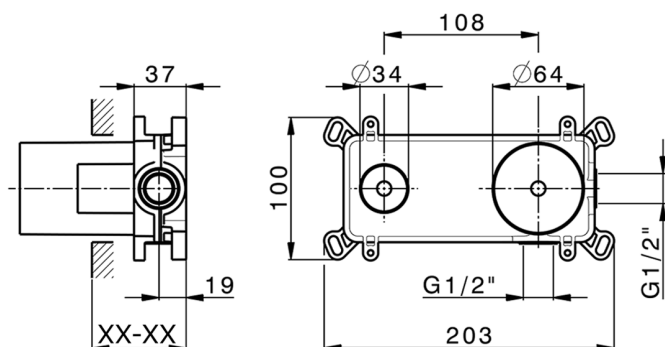

Parte esterna monocomando lavabo a parete CHRONOS_CR00551B

MODELLO **CR00551B**

Parte esterna monocomando lavabo a parete, senza parte incasso, bocca L.250 mm, per art. Easy-Box ZB002450 e art. ZB025510

CR00551B

<https://www.huberitalia.com/parte-esterna-monocomando-lavabo-a-parete-chronos-cr00551b>

Parte incasso monocomando lavabo a parete Easy-Box INCASSO_ZB002450

MODELLO **ZB002450**

Parte incasso monocomando lavabo a parete Easy-Box, con scatola di protezione, senza parte esterna

FINITURE DISPONIBILI

CARATTERISTICHE

Incasso **1**
 Ricambio Cartuccia **ZZ95409000**
Cartuccia Monocomando 35 mm

Piastra/Plate/Plaque/Platte/Placa

2-3mm: XX 56-76

10mm: XX 48-68

EcoStop

Con il Dispositivo EcoStop l'apertura dell'acqua avviene con un punto duro al 50% circa della portata. Un fermo a metà apertura, da vincere con una leggera forza solo e soltanto quando ci sia una reale necessità di richiesta d'acqua alla massima portata. Ciò permette di consumare fino al 50% in meno di acqua.