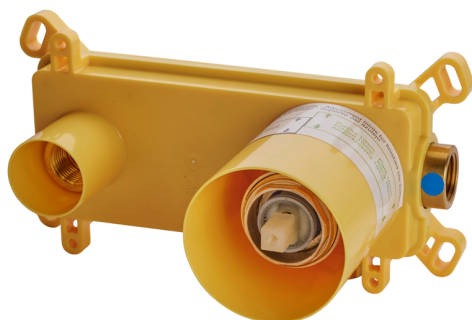

Parte esterna monocomando lavabo a parete CHRONOS_CR00551B

MODELLO **CR00551B**

Parte esterna monocomando lavabo a parete, senza parte incasso, bocca L.250 mm, per art. Easy-Box ZB002450 e art. ZB025510

FINITURE DISPONIBILI

-  **21** 21 Cromo
-  **2F** 2F Nichel Spazzolato
-  **2Q** 2Q Black Titanium

CARATTERISTICHE

Installazione **Incasso**
 Parti Incasso necessarie **ZB002450**

Parte esterna monocomando lavabo a parete CHRONOS_CR00551B

CR00551B

<https://www.huberitalia.com/parte-esterna-monocomando-lavabo-a-parete-chronos-cr00551b>

Parte incasso monocomando lavabo a parete Easy-Box INCASSO_ZB002450

MODELLO **ZB002450**

Parte incasso monocomando lavabo a parete Easy-Box, con scatola di protezione, senza parte esterna

FINITURE DISPONIBILI

CARATTERISTICHE

Incasso **1**
 Ricambio Cartuccia **ZZ95409000**
Cartuccia Monocomando 35 mm

Piastra/Plate/Plaque/Platte/Placa

2-3mm: XX 56-76

10mm: XX 48-68

EcoStop

Con il Dispositivo EcoStop l'apertura dell'acqua avviene con un punto duro al 50% circa della portata. Un fermo a metà apertura, da vincere con una leggera forza solo e soltanto quando ci sia una reale necessità di richiesta d'acqua alla massima portata. Ciò permette di consumare fino al 50% in meno di acqua.