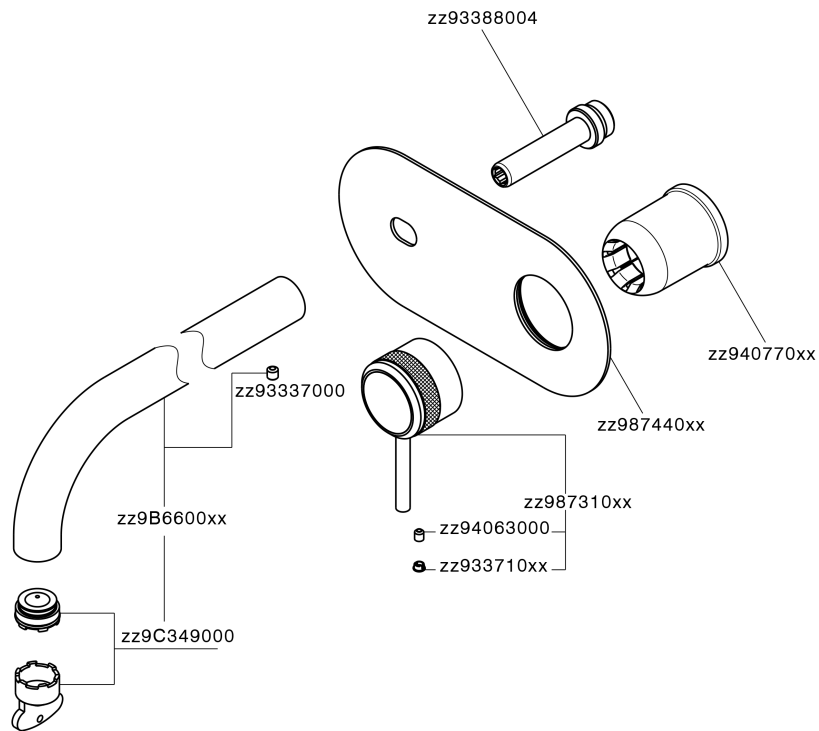

Parte esterna monocomando lavabo a parete CHRONOS_CR00551B

MODELLO **CR00551B**

Parte esterna monocomando lavabo a parete, senza parte incasso, bocca L.250 mm, per art. Easy-Box ZB002450 e art. ZB025510

FINITURE DISPONIBILI

-  **21** 21 Cromo
-  **2F** 2F Nichel Spazzolato
-  **2Q** 2Q Black Titanium

CARATTERISTICHE

Installazione **Incasso**
 Parti Incasso necessarie **ZB002450**

Parte esterna monocomando lavabo a parete CHRONOS_CR00551B

CR00551B

<https://www.huberitalia.com/parte-esterna-monocomando-lavabo-a-parete-chronos-cr00551b>

Parte incasso monocomando lavabo a parete Easy-Box INCASSO_ZB002450

MODELLO **ZB002450**

Parte incasso monocomando lavabo a parete Easy-Box, con scatola di protezione, senza parte esterna

FINITURE DISPONIBILI

CARATTERISTICHE

Incasso **1**
 Ricambio Cartuccia **ZZ95409000**
Cartuccia Monocomando 35 mm

Piastra/Plate/Plaque/Platte/Placa

2-3mm: XX 56-76

10mm: XX 48-68

EcoStop

Con il Dispositivo EcoStop l'apertura dell'acqua avviene con un punto duro al 50% circa della portata. Un fermo a metà apertura, da vincere con una leggera forza solo e soltanto quando ci sia una reale necessità di richiesta d'acqua alla massima portata. Ciò permette di consumare fino al 50% in meno di acqua.