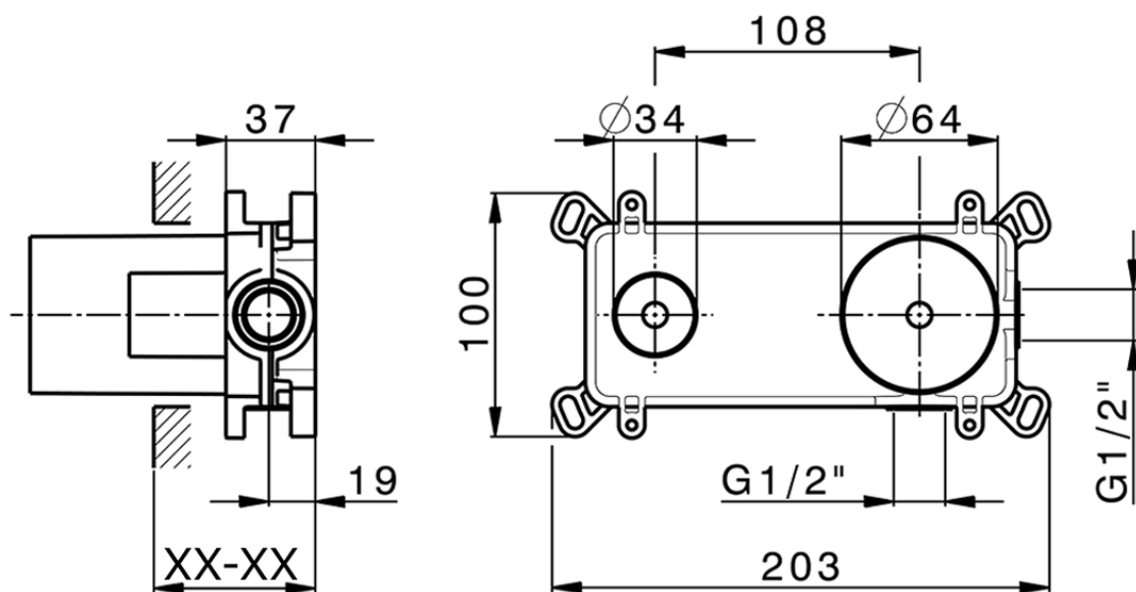

Parte esterna monocomando lavabo a parete CHRONOS\_CR00551B

CR00551B

<https://www.huberitalia.com/parte-esterna-monocomando-lavabo-a-parete-chronos-cr00551b>

Piastra/Plate/Plaque/Platte/Placa

2-3mm: XX 56-76

10mm: XX 48-68