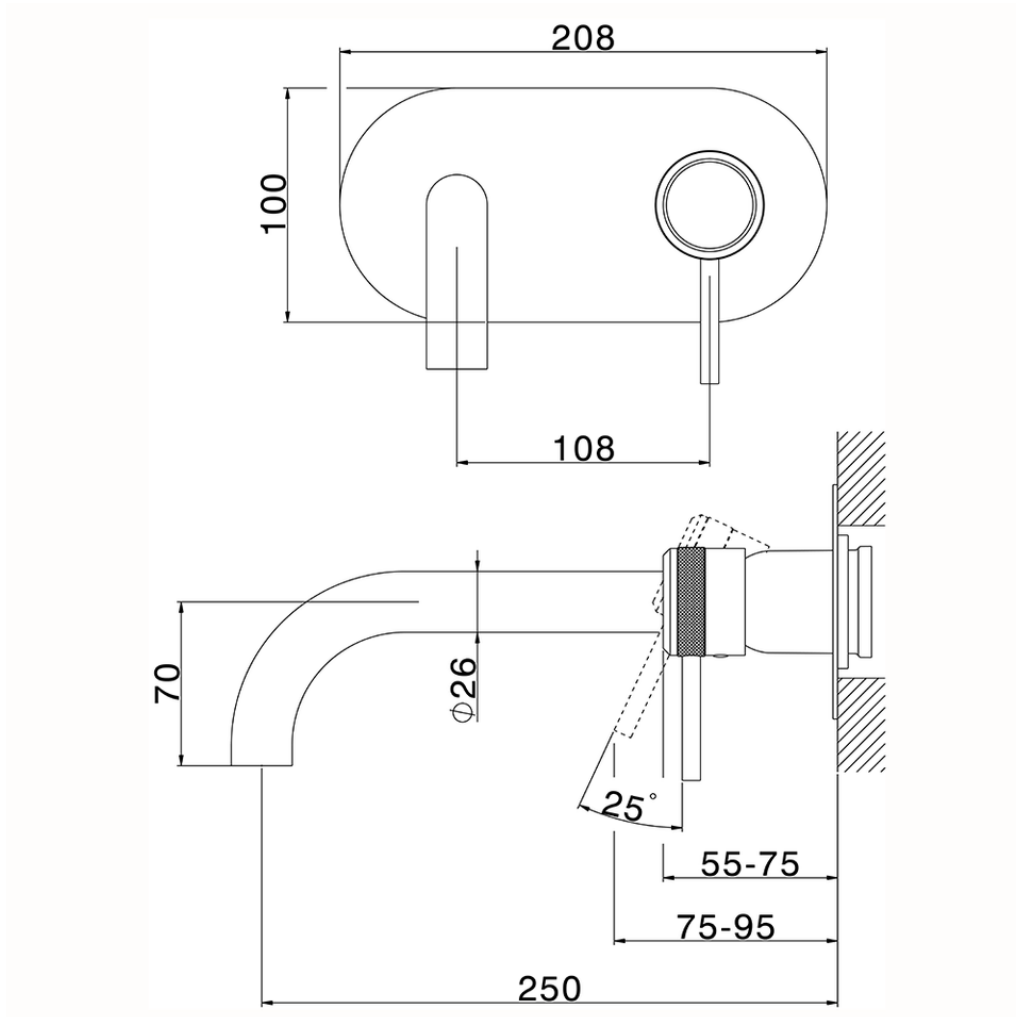

Parte esterna monocomando lavabo a parete CHRONOS\_CR00551B

CR00551B

<https://www.huberitalia.com/parte-esterna-monocomando-lavabo-a-parete-chronos-cr00551b>

Piastra/Plate/Plaque/Platte/Placa

2-3mm: XX 56-76

10mm: XX 48-68