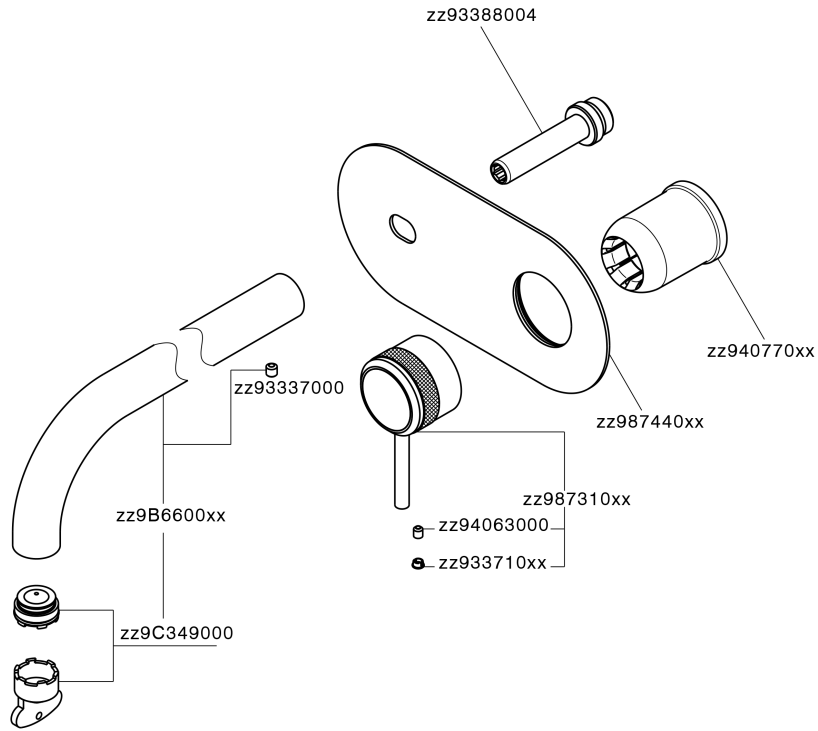

Parte esterna monocomando lavabo a parete CHRONOS_CR00551B

MODELLO **CR00551B**

Parte esterna monocomando lavabo a parete, senza parte incasso, bocca L.250 mm, per art. Easy-Box ZB002450 e art. ZB025510

FINITURE DISPONIBILI

-  **21** 21 Cromo
-  **2F** 2F Nichel Spazzolato
-  **2Q** 2Q Black Titanium

CARATTERISTICHE

Installazione **Incasso**
 Parti Incasso necessarie **ZB002450**

Parte esterna monocomando lavabo a parete CHRONOS_CR00551B

CR00551B

<https://www.huberitalia.com/parte-esterna-monocomando-lavabo-a-parete-chronos-cr00551b>

Parte incasso monocomando lavabo a parete Easy-Box INCASSO_ZB002450

MODELLO **ZB002450**

Parte incasso monocomando lavabo a parete Easy-Box, con scatola di protezione, senza parte esterna

10mm: XX 48-68

EcoStop

Con il Dispositivo EcoStop l'apertura dell'acqua avviene con un punto duro al 50% circa della portata. Un fermo a metà apertura, da vincere con una leggera forza solo e soltanto quando ci sia una reale necessità di richiesta d'acqua alla massima portata. Ciò permette di consumare fino al 50% in meno di acqua.