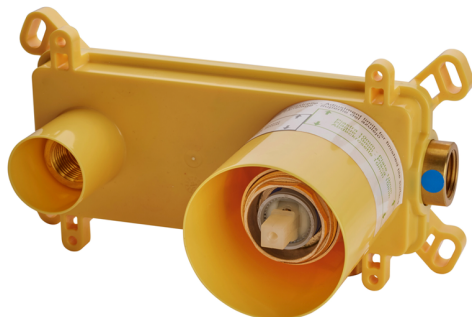

Parte incasso monocomando lavabo a parete Easy-Box INCASSO_ZB002450

MODELLO **ZB002450**

Parte incasso monocomando lavabo a parete Easy-Box, con scatola di protezione, senza parte esterna

FINITURE DISPONIBILI

04 04 Senza Finitura

CARATTERISTICHE

Incasso **1**

Ricambio Cartuccia **ZZ95409000**

Cartuccia Monocomando 35 mm

Piastra/Plate/Plaque/Platte/Placa

2-3mm: XX 56-76

10mm: XX 48-68

EcoStop

Con il Dispositivo EcoStop l'apertura dell'acqua avviene con un punto duro al 50% circa della portata. Un fermo a metà apertura, da vincere con una leggera forza solo e soltanto quando ci sia una reale necessità di richiesta d'acqua alla massima portata. Ciò permette di consumare fino al 50% in meno di acqua.

2024-12-21