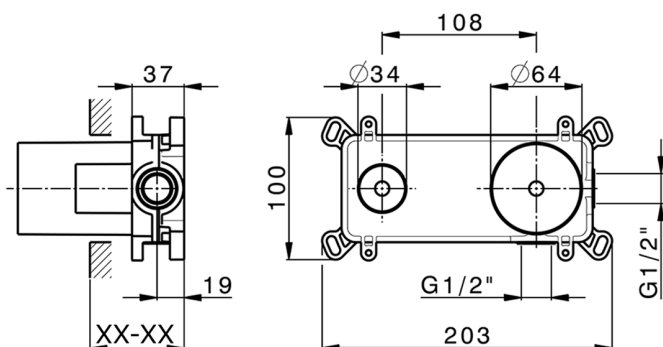

Parte esterna monocomando lavabo a parete CHRONOS_CR00551B

MODELLO **CR00551B**

Parte esterna monocomando lavabo a parete, senza parte incasso, bocca L.250 mm, per art. Easy-Box ZB002450 e art. ZB025510

CR00551B

<https://www.huberitalia.com/parte-esterna-monocomando-lavabo-a-parete-chronos-cr00551b>

Parte incasso monocomando lavabo a parete Easy-Box INCASSO_ZB002450

MODELLO **ZB002450**

Parte incasso monocomando lavabo a parete Easy-Box, con scatola di protezione, senza parte esterna

FINITURE DISPONIBILI

04 04 Senza Finitura

CARATTERISTICHE

Incasso **1**

Ricambio Cartuccia **ZZ95409000**

Cartuccia Monocomando 35 mm

Piastra/Plate/Plaque/Platte/Placa

2-3mm: XX 56-76

10mm: XX 48-68

EcoStop

Con il Dispositivo EcoStop l'apertura dell'acqua avviene con un punto duro al 50% circa della portata. Un fermo a metà apertura, da vincere con una leggera forza solo e soltanto quando ci sia una reale necessità di richiesta d'acqua alla massima portata. Ciò permette di consumare fino al 50% in meno di acqua.