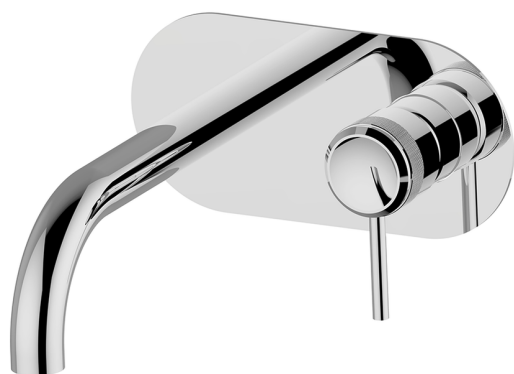

Parte esterna monocomando lavabo a parete CHRONOS_CR00551B

MODELLO **CR00551B**

Parte esterna monocomando lavabo a parete, senza parte incasso, bocca L.250 mm, per art. Easy-Box ZB002450 e art. ZB025510

FINITURE DISPONIBILI

-  **21** 21 Cromo
-  **2F** 2F Nichel Spazzolato
-  **2Q** 2Q Black Titanium

CARATTERISTICHE

Installazione **Incasso**
 Parti Incasso necessarie **ZB002450**

Parte esterna monocomando lavabo a parete CHRONOS_CR00551B

CR00551B

<https://www.huberitalia.com/parte-esterna-monocomando-lavabo-a-parete-chronos-cr00551b>

Parte incasso monocomando lavabo a parete Easy-Box INCASSO_ZB002450

MODELLO **ZB002450**

Parte incasso monocomando lavabo a parete Easy-Box, con scatola di protezione, senza parte esterna

10mm: XX 48-68

EcoStop

Con il Dispositivo EcoStop l'apertura dell'acqua avviene con un punto duro al 50% circa della portata. Un fermo a metà apertura, da vincere con una leggera forza solo e soltanto quando ci sia una reale necessità di richiesta d'acqua alla massima portata. Ciò permette di consumare fino al 50% in meno di acqua.