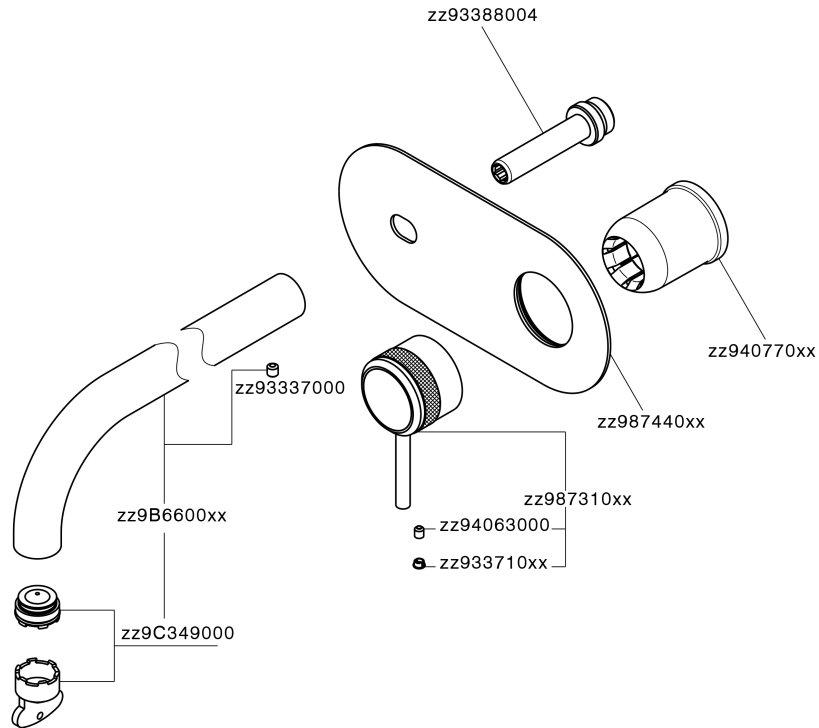

Parte esterna monocomando lavabo a parete CHRONOS_CR00551B

CR00551B

<https://www.huberitalia.com/parte-esterna-monocomando-lavabo-a-parete-chronos-cr00551b>

Parte incasso monocomando lavabo a parete Easy-Box INCASSO_ZB002450

ZB002450 <https://www.huberitalia.com/parte-incasso-monocomando-lavabo-a-parete-easy-box-incasso-zb002450>

2024-12-21